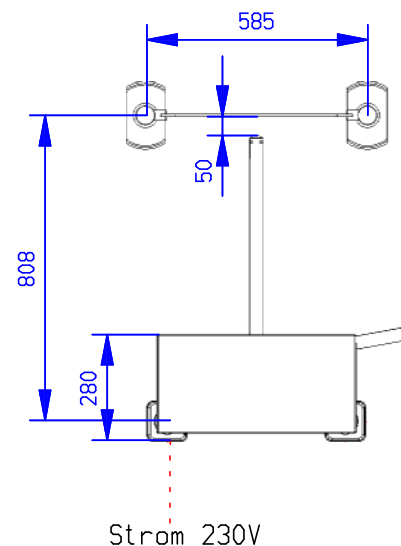

Drehsperre EasyGo

Diese Zeichnung ist Eigentum der Firma Wanzl. Ohne Genehmigung darf sie nicht für die Projektierung oder Fertigung verwendet werden.

wanzl

technische Änderungen vorbehalten

CAD
Zeichnung

Metallwarenfabrik GmbH
Bubesheimer Straße 4
89340 Leipheim

Telefon +49(0)8221 / 729-0
Telefax +49(0)8221 / 729-110

www.wanzl.com

Datum	25. 03. 2011	Maßstab		Angebots-Nr.
Gezeichnet von	Hegeler	1:20		
Maßblatt Drehsperre EasyGo				Auftrags-Nr.
Zutrittskontrollen				CAD-Nr. 11032134
				CAD-Dateiname: E: 00013589.SZA