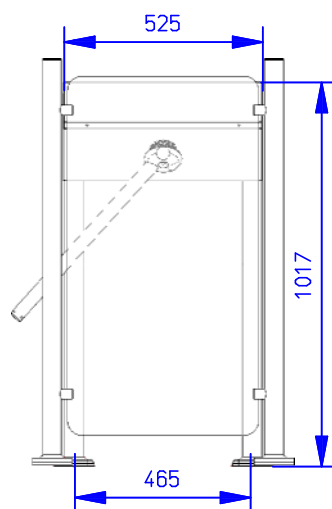

Drehsperre EasyGo

Diese Zeichnung ist Eigentum der Firma Wanzl. Ohne Genehmigung darf sie nicht für die Projektierung oder Fertigung verwendet werden.

wanzl

technische Änderungen vorbehalten

CAD
Zeichnung

Metallwarenfabrik GmbH
Bubesheimer Straße 4
89340 Leipheim

Telefon +49(0)8221 / 729-0
Telefax +49(0)8221 / 729-110

www.wanzl.com

Datum	25. 03. 2011	Maßstab		Angebots-Nr.
Gezeichnet von	Hegeler	1:20		
Maßblatt Drehsperre EasyGo				Auftrags-Nr.
Zutrittskontrollen				CAD-Nr. 11032134
				CAD-Dateiname: E: 00013589.SZA