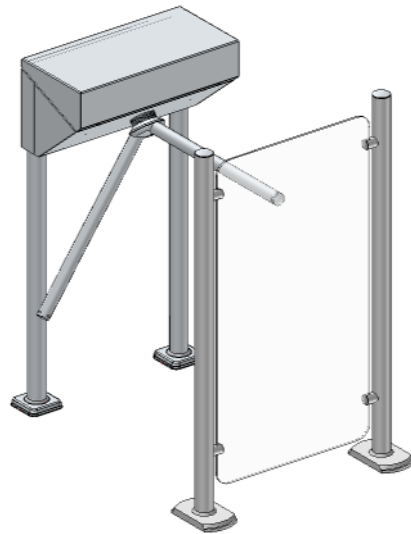

Drehsperre EasyGo

Diese Zeichnung ist Eigentum der Firma Wanzl. Ohne Genehmigung darf sie nicht für die Projektierung oder Fertigung verwendet werden.

wanzl

technische Änderungen vorbehalten

CAD
Zeichnung

Metallwarenfabrik GmbH
Bubesheimer Straße 4
89340 Leipheim

Telefon +49(0)8221 / 729-0
Telefax +49(0)8221 / 729-110

www.wanzl.com

Datum	25. 03. 2011	Maßstab		Angebots-Nr.
Gezeichnet von	Hegeler	1:20		
Maßblatt Drehsperre EasyGo				Auftrags-Nr.
Zutrittskontrollen				CAD-Nr. 11032134
				CAD-Dateiname: E: 00013589.SZA