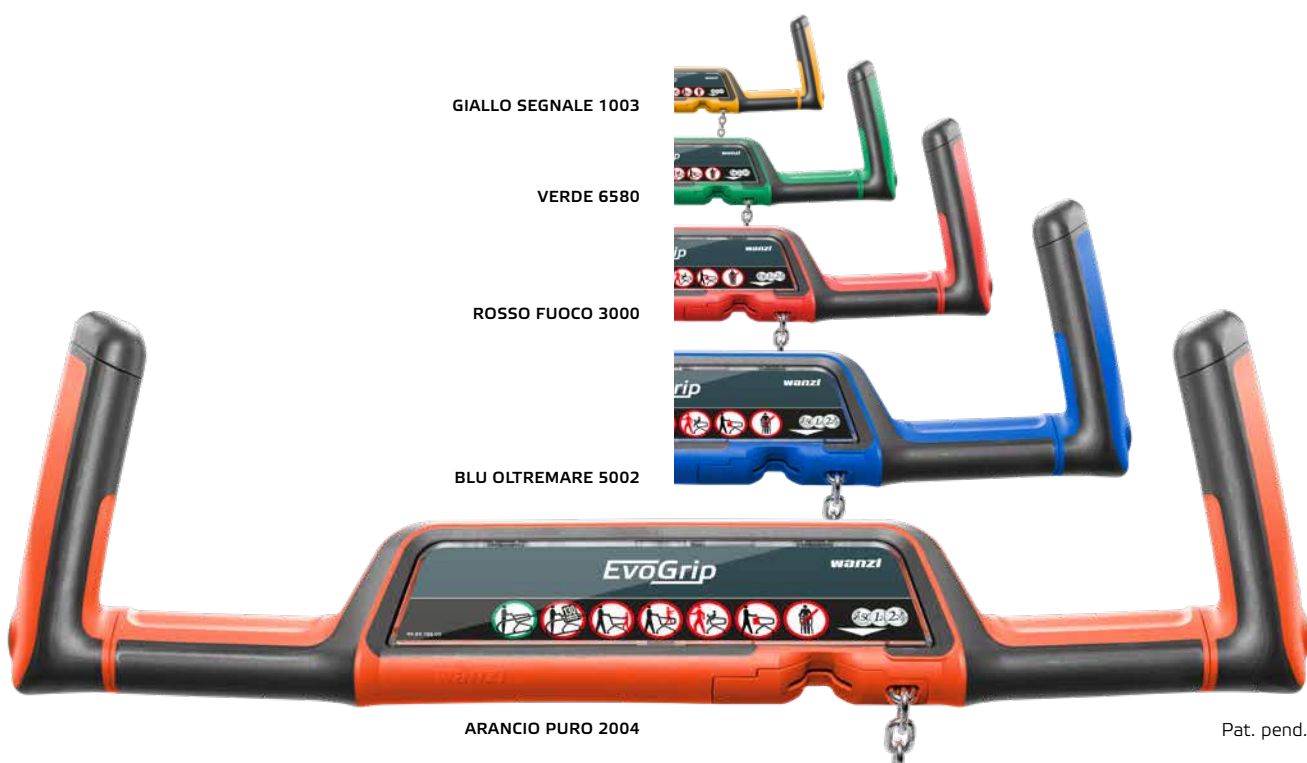

L'impugnatura EvoGrip è disponibile in cinque accattivanti colori diversi!

Le manopole dell'impugnatura di EvoGrip trasmettono le forze di sterzata e di spostamento in maniera ottimale al carrello spesa. Per fare la spesa senza affaticarsi.

Portatazza
Diversi attacchi per tazze di diverse dimensioni.

Sistema a lucchetto
per un uso facile e senza problemi. Catena in acciaio inossidabile, chiave in metallo leggero altamente resistente.

Supporto per scanner e smartphone
Supporto utilizzabile sia per lettore di codici a barre, nei supermercati che dispongono di questo servizio, sia per smartphone.

L'EvoGrip è attualmente disponibile per carrelli spesa in filo metallico di 600 mm di larghezza.

EvoSeat

Il comodo sedile per bambini

- > **Grande comfort di seduta per i clienti di domani**
- > **Innovativo design bicolore**
- > **Perfetto in combinazione con l'impugnatura EvoGrip**

Il sedile per bambini EvoSeat è disponibile in cinque accattivanti colori diversi!

■ **L'EvoSeat** è un modo pratico e sicuro per trasportare i più piccoli. Il sedile è dotato di un comodo schienale e di una seduta in materiale plastico. La seduta può anche essere usata come appoggio per la merce, grazie al doppio pannello.