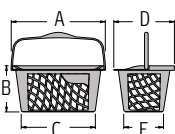

Siempre a mano

Con el práctico carro para apilar cestas de Wanzl, éstas estarán siempre ordenadas y a disposición de los clientes, ocupando poco espacio.

De dos en dos con «Pick-up»

La estructura «Pick-up» admite hasta dos cestas de la compra al mismo tiempo y las transporta con seguridad por los pasillos gracias a las ruedas Wanzl originales.

GT26 eco	N.º de pedido	Dimensiones
GT26 eco	02.55823.07	A Anchura (mm) 520
Kowa ST	02.03907.10	B Altura (mm) 255
Color del asa:		C Anchura (mm) 410
Azul	02.55823.07-0001	D Anchura (mm) 335
Magenta	02.55823.07-0002	E Anchura (mm) 220
Naranja	02.55823.07-0003	
Verde	02.55823.07-0004	

«Pick-up»	N.º de pedido
	Recubrimiento de polvo de plástico 02.27686.73
	Superficie galvanizada y cromada de alto brillo 02.27686.51
Dimensiones	
A Anchura (mm)	460
B Anchura (mm)	590
C Altura (mm)	1000
D Anchura (mm)	600