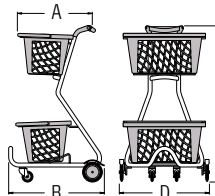

Más personalizada

A partir del diseño estándar, puede personalizar la serigrafía de la cesta y/o el color del asa a su gusto.

Portátil, móvil y versátil

■ **En combinación con la estructura «Pick-up»** la cesta GT26 eco se convierte en un pequeño carro autoservicio para otras compras espontáneas. Así los productos pesados, como las cajas de bebidas, pueden transportarse con tanta facilidad como la propia cesta de la compra. Una verdadera alternativa para los establecimientos más pequeños.

Siempre a mano

Con el práctico carro para apilar cestas de Wanzl, éstas estarán siempre ordenadas y a disposición de los clientes, ocupando poco espacio.

De dos en dos con «Pick-up»

La estructura «Pick-up» admite hasta dos cestas de la compra al mismo tiempo y las transporta con seguridad por los pasillos gracias a las ruedas Wanzl originales.

GT26 eco	N.º de pedido	Dimensiones
GT26 eco	02.55823.07	A Anchura (mm) 520
Kowa ST	02.03907.10	B Altura (mm) 255
Color del asa:		C Anchura (mm) 410
Azul	02.55823.07-0001	D Anchura (mm) 335
Magenta	02.55823.07-0002	E Anchura (mm) 220
Naranja	02.55823.07-0003	
Verde	02.55823.07-0004	

«Pick-up»	N.º de pedido
	Recubrimiento de polvo de plástico 02.27686.73
	Superficie galvanizada y cromada de alto brillo 02.27686.51
Dimensiones	
A Anchura (mm)	460
B Anchura (mm)	590
C Altura (mm)	1000
D Anchura (mm)	600