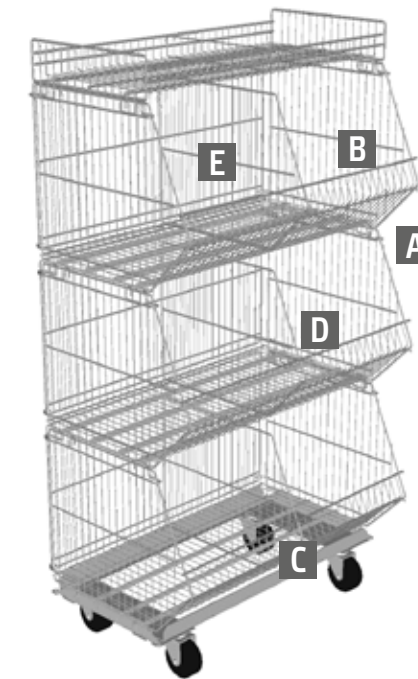

# STM

■ **Wanzl Nordicsstapelkorg** ger möjlighet till enkel självbetjäning och är idealisk för exponering av varor i stora volymer. en korg som provats och testats i tusentals butiker.

STM-korgen är idealisk för tunga varor eftersom den är robust och är konstruerad med hög bärkraft.

Korgarna är stapelbara och användas till exponering inne i butiken eller ute på gatan eller för transport och lagring. Här visas ett exempel med tre korgar inklusive en toppkorg. Modulbredden är 90 cm och den har underställ på hjul. Totalhöjden är cirka 160 cm.

## Kort och gott STM

- Stabil och robust korg
- Moduldimension: 90 cm
- Hög bärkraft
- Stapelbar
- Monteras lätt utan verktyg
- Hopvikbar – tar minimalt med plats när den inte används
- Kan levereras med bromshjul