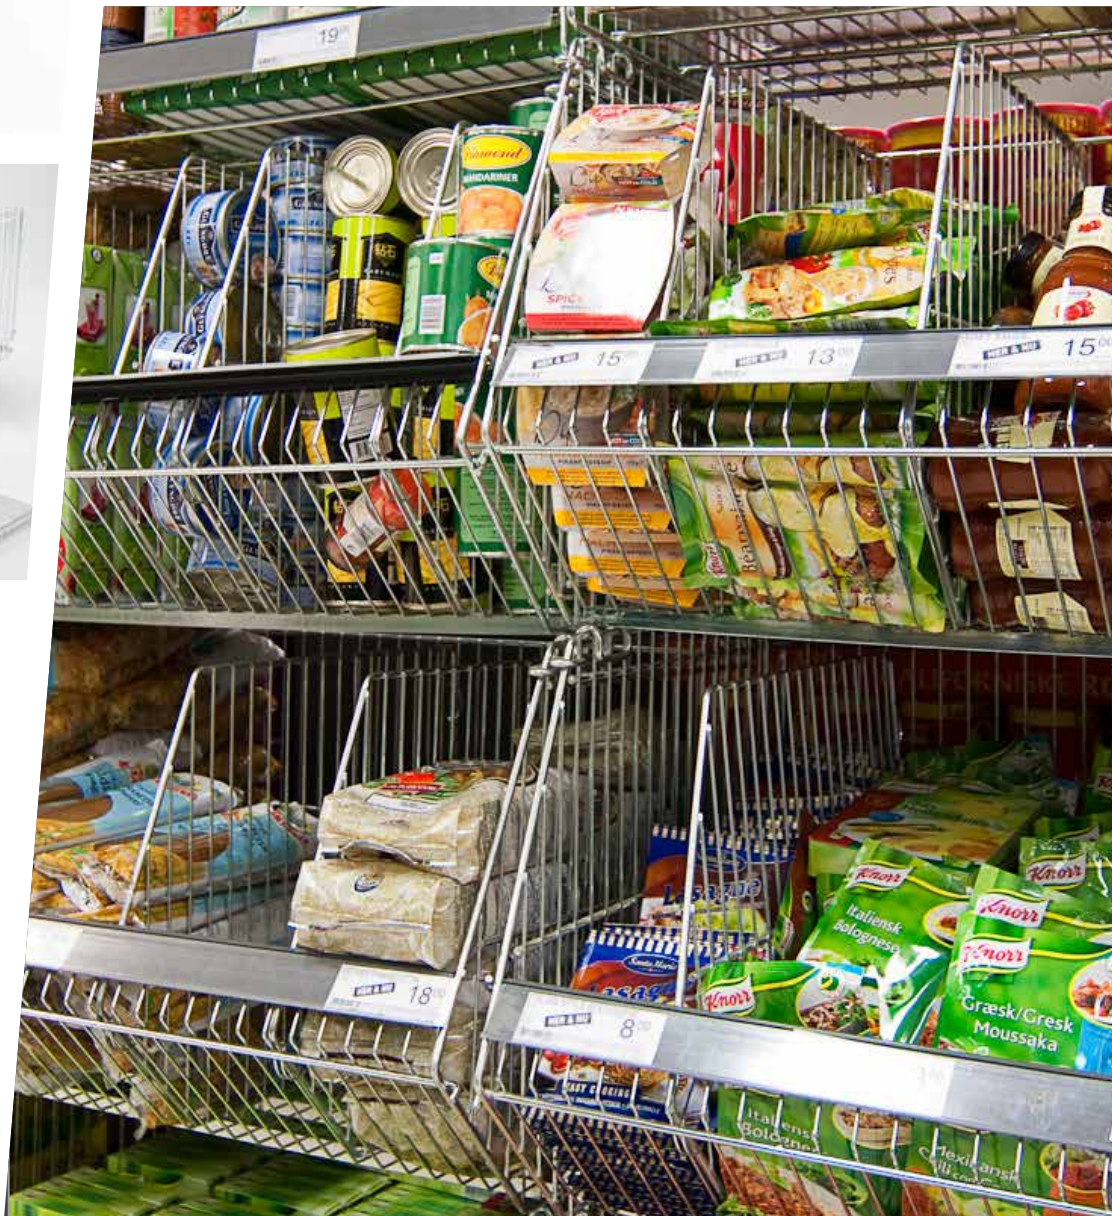

# STM

■ **Wanzl Nordicsstapelkorg** ger möjlighet till enkel självbetjäning och är idealisk för exponering av varor i stora volymer. en korg som provats och testats i tusentals butiker.

STM-korgen är idealisk för tunga varor eftersom den är robust och är konstruerad med hög bärkraft.

Korgarna är stapelbara och användas till exponering inne i butiken eller ute på gatan eller för transport och lagring. Här visas ett exempel med tre korgar inklusive en toppkorg. Modulbredden är 90 cm och den har underställ på hjul. Totalhöjden är cirka 160 cm.