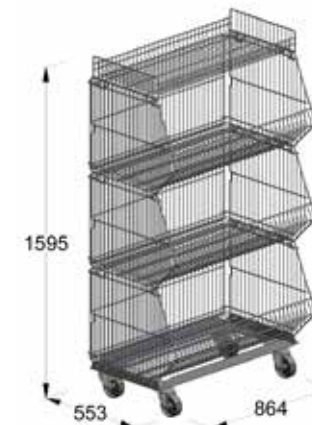

AVDELARE TOPPKORG STM

Dimension	Artikelnummer	Placering
	006-1304-4	E

STM UPPSTÄLLNING

Antal	Artikelnummer	Varetekst
3	003-0200-4	Botten t. 2-delad korg STM/90M
3	003-0201-4	Gavelnät 2 delad korg STM/90M
1	008-0202-4	Toppkorg stapel. STM/90M 50D
1	008-0253-4	Hjulunderrede stapelkorg

OBS: Glaskzink