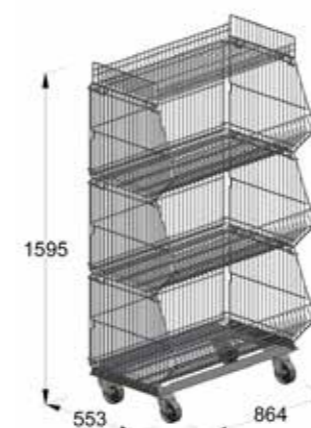

SKILLERUM TIL TOPKURV

Dimension	Varenr.	Placering
	006-1304-4	E

OPSTILLING KOMPLET UDEN BREMSE

Antal	Varenr.	Varetekst
3	003-0200-4	Bundet t. 2-delt kurv
3	003-0201-4	Gavlnet t. 2-delt kurv
1	008-0202-4	Kurv stabel top
1	008-0253-4	Understel m- hjul

Bemærk: Glanzsint