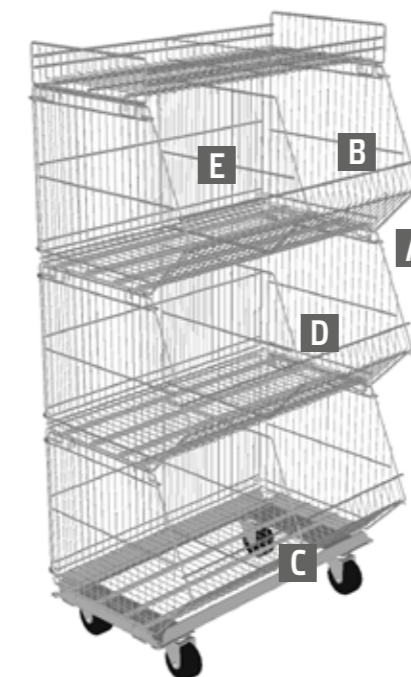

# STM

■ **Wanzl Nordics stabelkurv** giver mulighed for enkel selvbetjening og er ideel til eksponering af volumenvarer. En kurv, der er prøvet og testet i tusinder af butikker.

STM kurven er ideel til tunge varer, da den er robust og konstrueret til høj bæreevne.

Kurvene er stabelbare og kan anvendes til eksponering, transport og lagring i butikken såvel som på gaden. Her ses et eksempel med 3 kurve samt topkurv – modulbredde 90 cm samt understel på hjul – totalhøjde ca. 160 cm.

## Kort og godt om STM

- Stabil og robust kurv
- Moduldimension: 90 cm
- Høj bæreevne
- Stabelbar
- Monteres let uden brug af værktøj
- Sammenklappelig – fylder minimalt når den ikke er i brug
- Kan leveres med bremsehjul