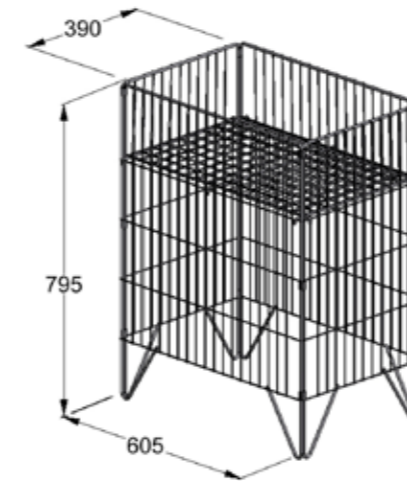

# I STY

■ Hvis du skal kunne reagere hurtigt er denne praktiske og fleksible kurv den rigtige – hurtig at samle, universal i brug, kan foldes sammen og fylder derfor minimalt ved lagring. STY kurven er derfor ideel til hurtigt skiftende eksponeringer af kampagne- og sæsonvarer.

Wanzl Nordics sammenfoldelige STY-kurv giver mulighed for enkel selvbetjening og er god til eksponering af volumenvarer.

Kurven kan leveres i en lang række farver. Som standard leveres den i hvid. Mål: 60 x 40 cm – højde 79 cm.

## Kort og godt om STY

- Ideel kurv til styrt-eksponering
- Moduldimensioner: 60 x 40 cm
- Monteres let og uden brug af værktøj
- Sammenklappelig – fylder minimalt når den ikke er i brug
- Afhængig af varemængde kan hylden nemt flyttes