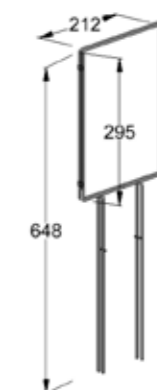

Wanzl Nordics sammenfoldelige STY-kurv giver mulighed for enkel selvbetjening og er god til eksponering af volumenvarer.

Kurven kan leveres i en lang række farver. Som standard leveres den i hvid. Mål: 60 x 40 cm – højde 79 cm.

## Kort og godt om STY

- Ideel kurv til styrt-eksponering
- Moduldimensioner: 60 x 40 cm
- Monteres let og uden brug af værktøj
- Sammenklappelig – fylder minimalt når den ikke er i brug
- Afhængig af varemængde kan hylden nemt flyttes

STYRTURV 60 X 40 CM, HVID

40 x 60 cm

STY

STYRTURV 40 X 27 CM, HVID

27 x 39 cm

MINISTY

STYRTKURV 60 X 40 CM, HVID MED SKILT

40 x 60 cm

STY1

SKILTEHOLDER TIL STYRTKURV

A4

015-8092-3