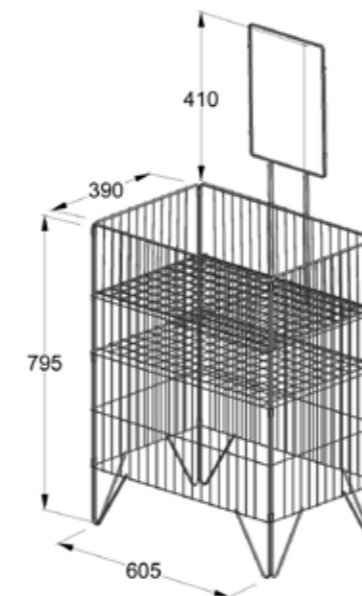

Wanzl Nordics sammenfoldelige STY-kurv giver mulighed for enkel selvbetjening og er god til eksponering af volumenvarer.

Kurven kan leveres i en lang række farver. Som standard leveres den i hvid. Mål: 60 x 40 cm – højde 79 cm.

## Kort og godt om STY

- Ideel kurv til styrt-eksponering
- Moduldimensioner: 60 x 40 cm
- Monteres let og uden brug af værktøj
- Sammenklappelig – fylder minimalt når den ikke er i brug
- Afhængig af varemængde kan hylden nemt flyttes

STYRTURV 60 X 40 CM, HVID

40 x 60 cm

STY

STYRTURV 40 X 27 CM, HVID

27 x 39 cm

MINISTY

STYRTKURV 60 X 40 CM, HVID MED SKILT

40 x 60 cm

STY1

SKILTEHOLDER TIL STYRTKURV

A4

015-8092-3