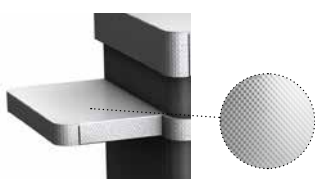

SELF-CHECKOUT GENESIS

Ausstattungsbeispiel:
Tüten und Hardware nicht im
Lieferumfang inbegriffen

Der Self-Checkout Genesis
kann auf Wunsch auch mit
einem Tabletop-Kassensystem
ausgestattet werden.

Die Edelstahlablage gibt
es auf Anfrage auch in
verlängerter Ausführung.

Self-Checkout Genesis

■ Willkommen in der Zukunft des Einkaufens! Mit unserem robusten Kassentisch für den Self-Checkout wird das Bezahlen zum Kinderspiel. Verabschieden Sie sich von langen Warteschlangen im Kassenbereich und entlasten Sie Ihr Personal!

CHECKOUT-ZONE MIT SMART EXIT
Ansichtsbeispiel

Der pulverbeschichtete Korpus kann in Ihrer Wunschfarbe produziert werden und passt sich somit perfekt an Ihr Ladendesign an.

Self-Checkout Genesis Grundmodell

Serienmäßige Ausstattung

Abschließbare Tür an der Frontseite. Der Korpus verfügt im Innenbereich über zwei Etagen und Auslässe für die Kabeldurchführung. Stromzuführung von unten. An den Korpus ist links und rechts je eine Ablage aus Edelstahl montiert. Die Edelstahlabdeckung an der Oberseite des Korpus enthält eine Aussparung, die z.B. für folgende Scanner geeignet ist: Zebra MP7000 inkl. Waage oder Datalogic Magellan 9803i.