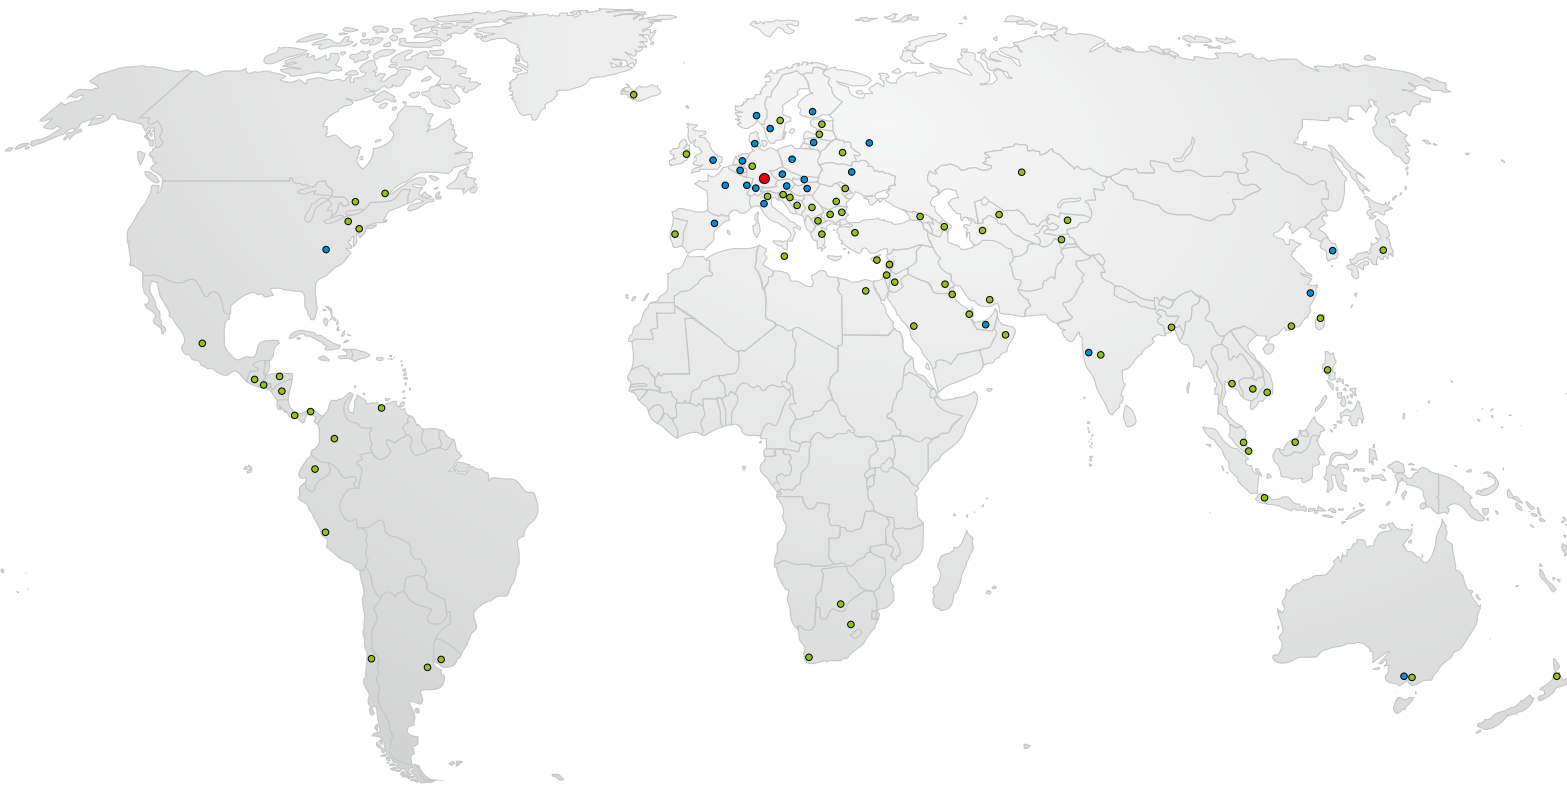

Wanzl weltweit

- Hauptsitz
- Niederlassungen
- Vertretungen

DEUTSCHLAND
Wanzl GmbH & Co. KGaA
Rudolf-Wanzl-Straße 4
89340 Leipheim

Phone +49 (0) 8221 / 729-0

info@wanzl.com

www.wanzl.com

ÖSTERREICH
Wanzl Gesellschaft mbH
Fachmarktstraße 10
2334 Vösendorf