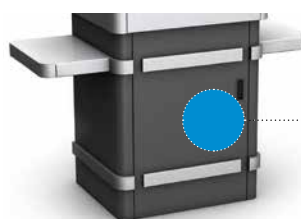

Self-Checkout Genesis

■ Willkommen in der Zukunft des Einkaufens! Mit unserem robusten Kassentisch für den Self-Checkout wird das Bezahlen zum Kinderspiel. Verabschieden Sie sich von langen Warteschlangen im Kassenbereich und entlasten Sie Ihr Personal!

CHECKOUT-ZONE MIT SMART EXIT
Ansichtsbeispiel

Der pulverbeschichtete Korpus kann in Ihrer Wunschfarbe produziert werden und passt sich somit perfekt an Ihr Ladendesign an.

Self-Checkout Genesis Grundmodell

Artikel-Nr.	13.04747.95-0001
Länge mit Ablagen (mm)	1219
Länge ohne Ablagen (mm)	689
Breite (mm)	549
Höhe (mm)	899
Tragkraft einer Ablage (kg)	25
Zubehör (optional)	
Ablage links mit Box für Pfandbons	77.40237.95
Tüthenhalterung unter Ablage rechts (alternativ unter Ablage links, wenn keine Box für Pfandbons gewählt wurde)	77.30524.95
Hardware-Halterungen für Kassensystem	auf Anfrage
Edelstahlabdeckung ohne Aussparung geeignet für Tabletop-Kassensystem (z.B. Pyramid polytouch Flex 21.5«)	auf Anfrage
Stromzuführungsrohr Ø 80 mm für Verkabelung über die Decke	Länge abhängig von Deckenhöhe
Ablage extralang mit Standfuß links oder rechts	auf Anfrage

Serienmäßige Ausstattung

Abschließbare Tür an der Frontseite. Der Korpus verfügt im Innenbereich über zwei Etagen und Auslässe für die Kabeldurchführung. Stromzuführung von unten. An den Korpus ist links und rechts je eine Ablage aus Edelstahl montiert. Die Edelstahlabdeckung an der Oberseite des Korpus enthält eine Aussparung, die z.B. für folgende Scanner geeignet ist: Zebra MP7000 inkl. Waage oder Datalogic Magellan 9803i.