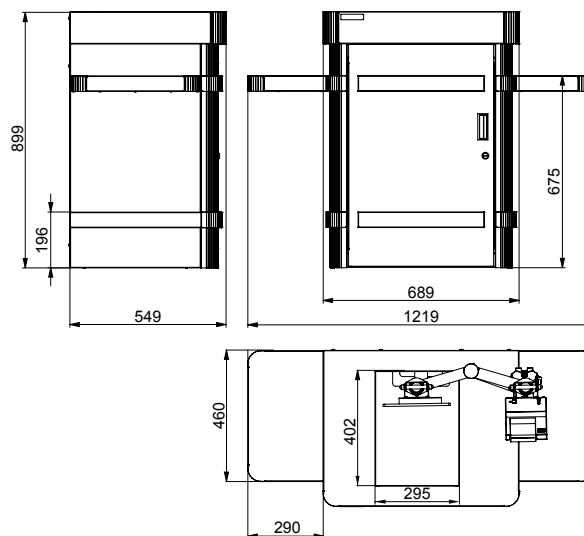

Artikel-Nr.	13.04747.95-0001
Länge mit Ablagen (mm)	1219
Länge ohne Ablagen (mm)	689
Breite (mm)	549
Höhe (mm)	899
Tragkraft einer Ablage (kg)	25
Zubehör (optional)	
Ablage links mit Box für Pfandbons	77.40237.95
Tüthenhalterung unter Ablage rechts (alternativ unter Ablage links, wenn keine Box für Pfandbons gewählt wurde)	77.30524.95
Hardware-Halterungen für Kassensystem	auf Anfrage
Edelstahlabdeckung ohne Aussparung geeignet für Tabletop-Kassensystem (z.B. Pyramid polytouch Flex 21.5«)	auf Anfrage
Stromzuführungsrohr Ø 80 mm für Verkabelung über die Decke	Länge abhängig von Deckenhöhe
Ablage extralang mit Standfuß links oder rechts	auf Anfrage

Serienmäßige Ausstattung

Abschließbare Tür an der Frontseite. Der Korpus verfügt im Innenbereich über zwei Etagen und Auslässe für die Kabeldurchführung. Stromzuführung von unten. An den Korpus ist links und rechts je eine Ablage aus Edelstahl montiert. Die Edelstahlabdeckung an der Oberseite des Korpus enthält eine Aussparung, die z.B. für folgende Scanner geeignet ist: Zebra MP7000 inkl. Waage oder Datalogic Magellan 9803i.