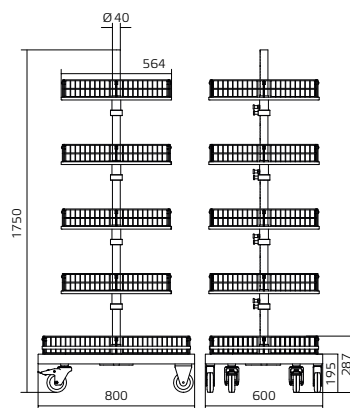

ACCESSOIRES ET ÉQUIPEMENTS

- ↓ TABLETTE
- ↓↓ PORTE-ÉTIQUETTE À ACCROCHER

- ↓ TABLETTES À CROCHETS
- ↓↓ ROUE AVEC FREIN

YourDisplay
Avec 3 ou 4 tablettes

YourDisplay
avec 4 tablettes à crochets

Couleurs

	9005	Noir foncé
	9007	Aluminium gris
	7016	Gris anthracite

YourDisplay

	Dimensions (mm)	N° de commande	Couleur
Avec 4 tablettes à crochets	800 x 600 x 1750	37.30136.95	----
Avec 4 tablettes	800 x 600 x 1750	37.30129.95	----
Avec 3 tablettes	800 x 600 x 1300	37.30133.95	----
Avec 3 tablettes	800 x 600 x 1500	37.30128.95	----

Accessoires

	Dimensions (mm)	N° de commande	Couleur
En haut porte-étiquette avec porte-affiche et fixation	A4	37.30137.07	7016
Porte-étiquette à accrocher	160 x 82	37.30138.07	9005

wanzl

RENDEZ-VOUS SUR
NOTRE SITE WEB