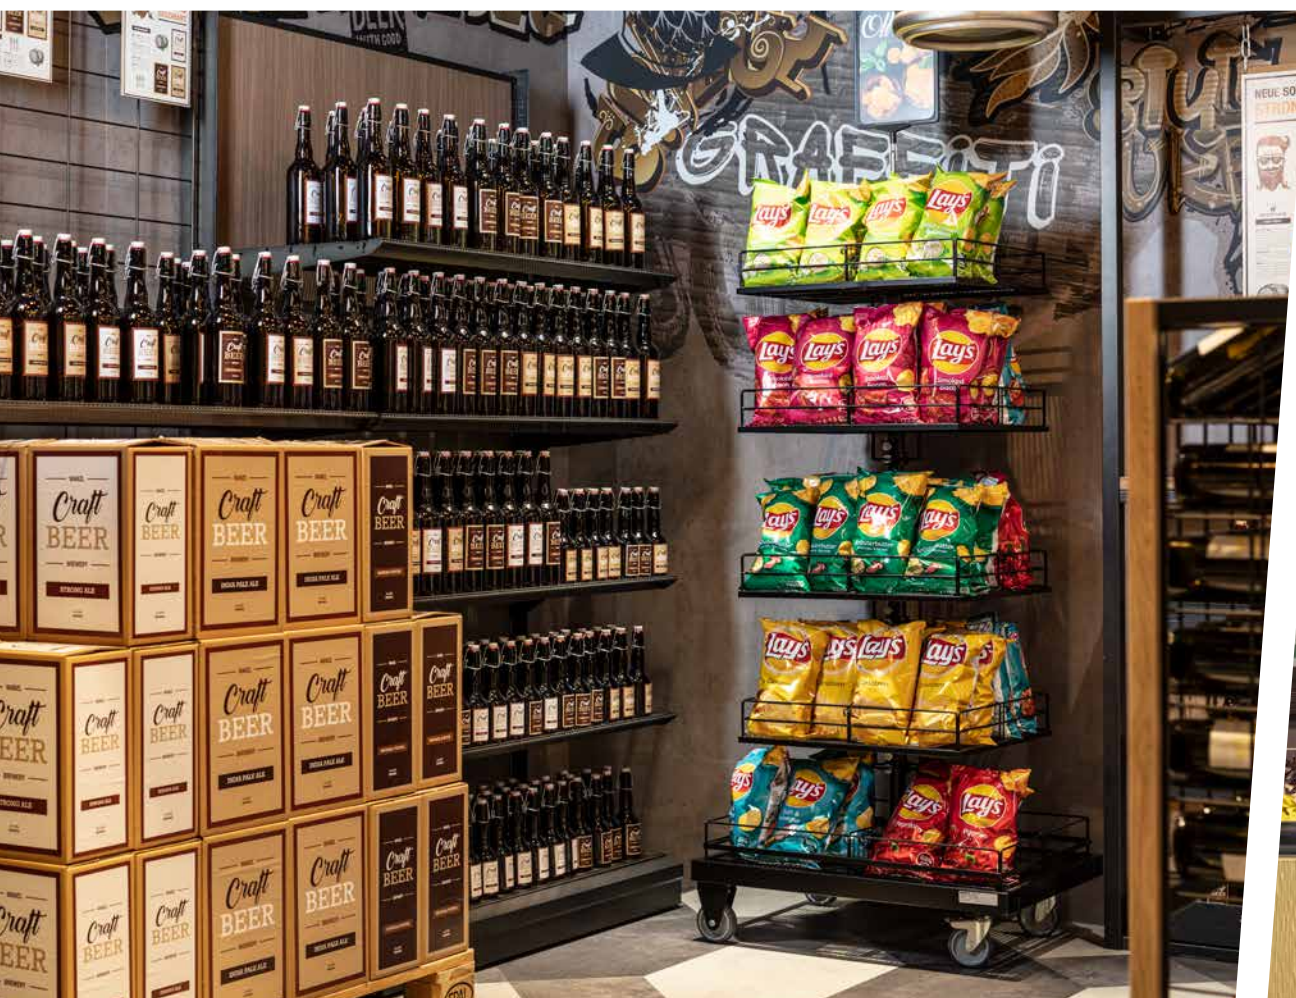

IYOURDISPLAY

Booste le chiffre d'affaires de votre point de vente !

YOURDISPLAY

Variez la présentation de vos produits sur votre point de vente

■ **YourDisplay allie tous les avantages d'une présentation de produits à la fois dynamique et fonctionnelle, le tout dans un design ultramoderne.**

Présentés à la verticale, les articles proposés à la vente sont tous très vite visibles. Peu importe le produit que le client souhaite acheter, il y accède rapidement et facilement.

Au choix, YourDisplay propose quatre ou cinq tablettes et offre une multitude de possibilités de présentation soit par thème soit par produit tout en utilisant parfaitement la surface de vente. En fonction des envies et des besoins, il est en effet possible d'utiliser soit des tablettes soit des crochets.

YourDisplay complète votre force de vente et votre objectif – doper le chiffre d'affaires de votre point de vente – est parfaitement atteint !

// Aperçu de vos avantages //

- Utilisation très facile
- Libre choix de la hauteur des tablettes pour accueillir des produits de différentes tailles
- Présentoir filiforme et peu encombrant
- Un châssis mobile pour un transport simplifié

■ Vous souhaitez modifier la présentation des produits ou présenter le plus rapidement possible un nouvel article sur votre PDV ? Qu'il soit vide ou rempli, YourDisplay peut à tout moment être déplacé grâce à son châssis mobile. Et ses roues avec frein de qualité supérieure l'empêchent de bouger assurant ainsi efficacement sa stabilité.