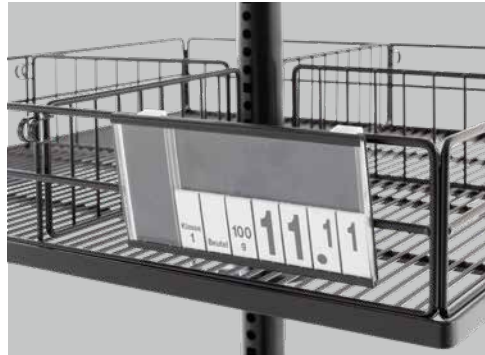

ACCESSOIRES ET ÉQUIPEMENTS

- ↓ TABLETTE
- ↓↓ PORTE-ÉTIQUETTE À ACCROCHER

- ↓ TABLETTES À CROCHETS
- ↓↓ ROUE AVEC FREIN

Couleurs

	9005	Noir foncé
	9007	Aluminium gris
	7016	Gris anthracite

YourDisplay

	Dimensions (mm)	N° de commande	Couleur
Avec 4 tablettes à crochets	800 x 600 x 1750	37.30136.95	----
Avec 4 tablettes	800 x 600 x 1750	37.30129.95	----
Avec 3 tablettes	800 x 600 x 1300	37.30133.95	----
Avec 3 tablettes	800 x 600 x 1500	37.30128.95	----

Accessoires

	Dimensions (mm)	N° de commande	Couleur
En haut porte-étiquette avec porte-affiche et fixation	A4	37.30137.07	7016
Porte-étiquette à accrocher	160 x 82	37.30138.07	9005