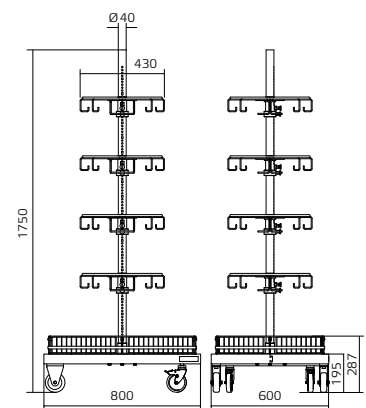

ACCESSOIRES ET ÉQUIPEMENTS

- ↓ TABLETTE
- ↓↓ PORTE-ÉTIQUETTE À ACCROCHER

- ↓ TABLETTES À CROCHETS
- ↓↓ ROUE AVEC FREIN

YourDisplay
Avec 3 ou 4 tablettes

YourDisplay
avec 4 tablettes à crochets

Couleurs

	9005	Noir foncé
	9007	Aluminium gris
	7016	Gris anthracite

YourDisplay

	Dimensions (mm)	N° de commande	Couleur
Avec 4 tablettes à crochets	800 x 600 x 1750	37.30136.95	----
Avec 4 tablettes	800 x 600 x 1750	37.30129.95	----
Avec 3 tablettes	800 x 600 x 1300	37.30133.95	----
Avec 3 tablettes	800 x 600 x 1500	37.30128.95	----

Accessoires

	Dimensions (mm)	N° de commande	Couleur
En haut porte-étiquette avec porte-affiche et fixation	A4	37.30137.07	7016
Porte-étiquette à accrocher	160 x 82	37.30138.07	9005

wanzl

RENDEZ-VOUS SUR
NOTRE SITE WEB