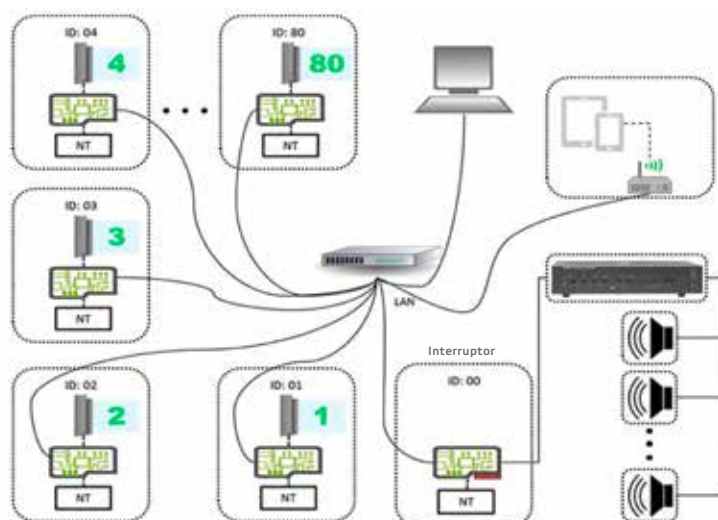

Vista general de la instalación

Actuación sistemática y ubicación correcta.

El sistema Checkout Manager LAN resulta especialmente convincente, si todos los componentes encajan de manera fiable. La información para los empleados es la herramienta fundamental del sistema, garantiza la ocupación y la apertura puntual de las cajas y también informa al cliente sobre el estado de la caja.