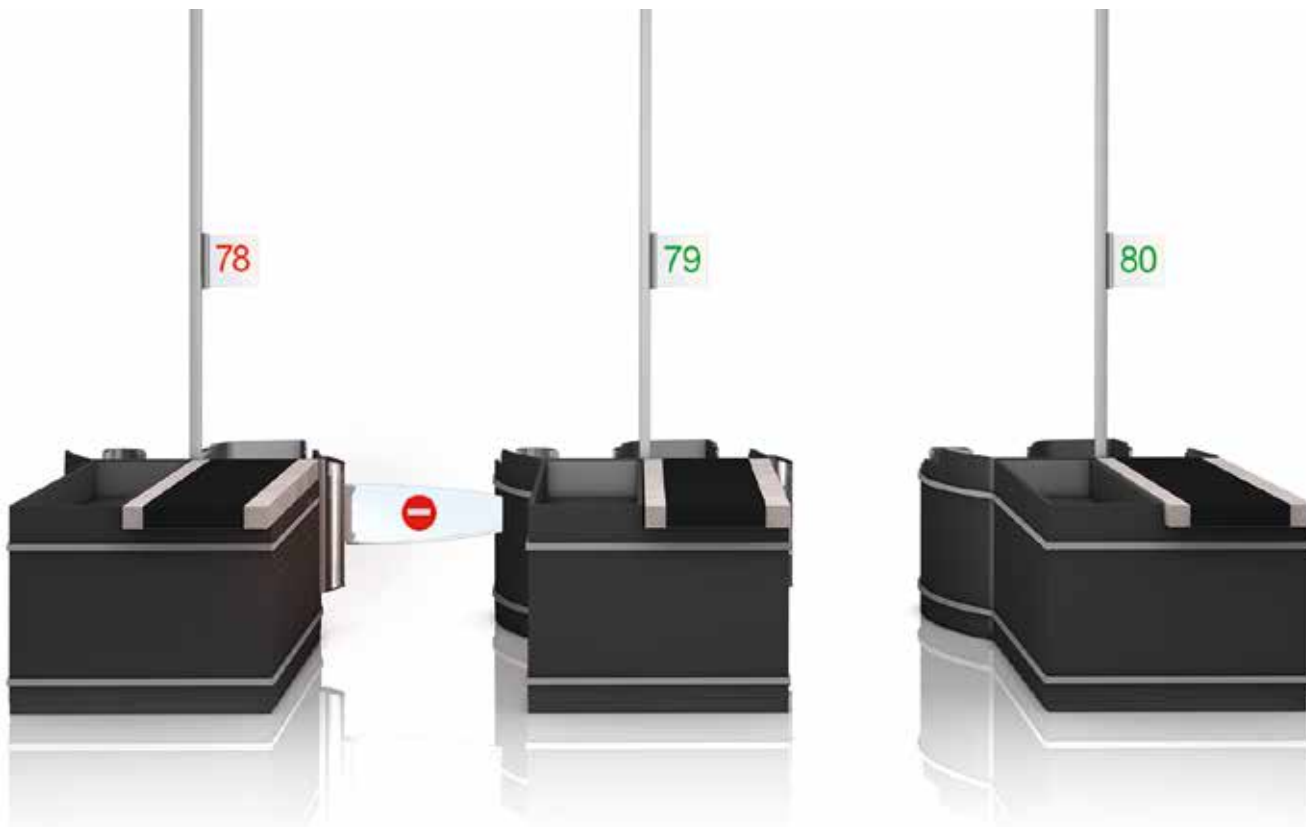

Checkout Manager LAN

Regula perfectamente el flujo de clientes y aumenta la satisfacción

Checkout Manager LAN

Sistema de guía del área de cajas para el control de hasta 80 cajas

- > Se reducen los tiempos de espera de los clientes mediante la ocupación exacta del personal
- > Futuro garantizado gracias a la más moderna tecnología e interfaces
- > Avisos hablados individuales: gran ventaja para clientes y personal

CHECKOUT MANAGER LAN

Unidad de indicación LED

La unidad de indicación sirve de centro de atención en la zona de cajas e informa a sus clientes de la situación de cada caja. Los avisos hablados en la zona de cajas proporcionan una orientación adicional sobre la apertura y cierre de las cajas. Esto reduce los odiosos tiempos de espera.