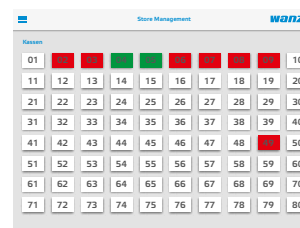

Checkout Manager LAN

Sistema de guía del área de cajas para el control de hasta 80 cajas

- > Se reducen los tiempos de espera de los clientes mediante la ocupación exacta del personal
- > Futuro garantizado gracias a la más moderna tecnología e interfaces
- > Avisos hablados individuales: gran ventaja para clientes y personal

Unidad de indicación LED

La unidad de indicación sirve de centro de atención en la zona de cajas e informa a sus clientes de la situación de cada caja. Los avisos hablados en la zona de cajas proporcionan una orientación adicional sobre la apertura y cierre de las cajas. Esto reduce los odiosos tiempos de espera.

Fácil manejo

El manejo del Checkout Manager LAN es sencillo y autoexplicativo, tanto para el personal de caja como para el control de cajas.