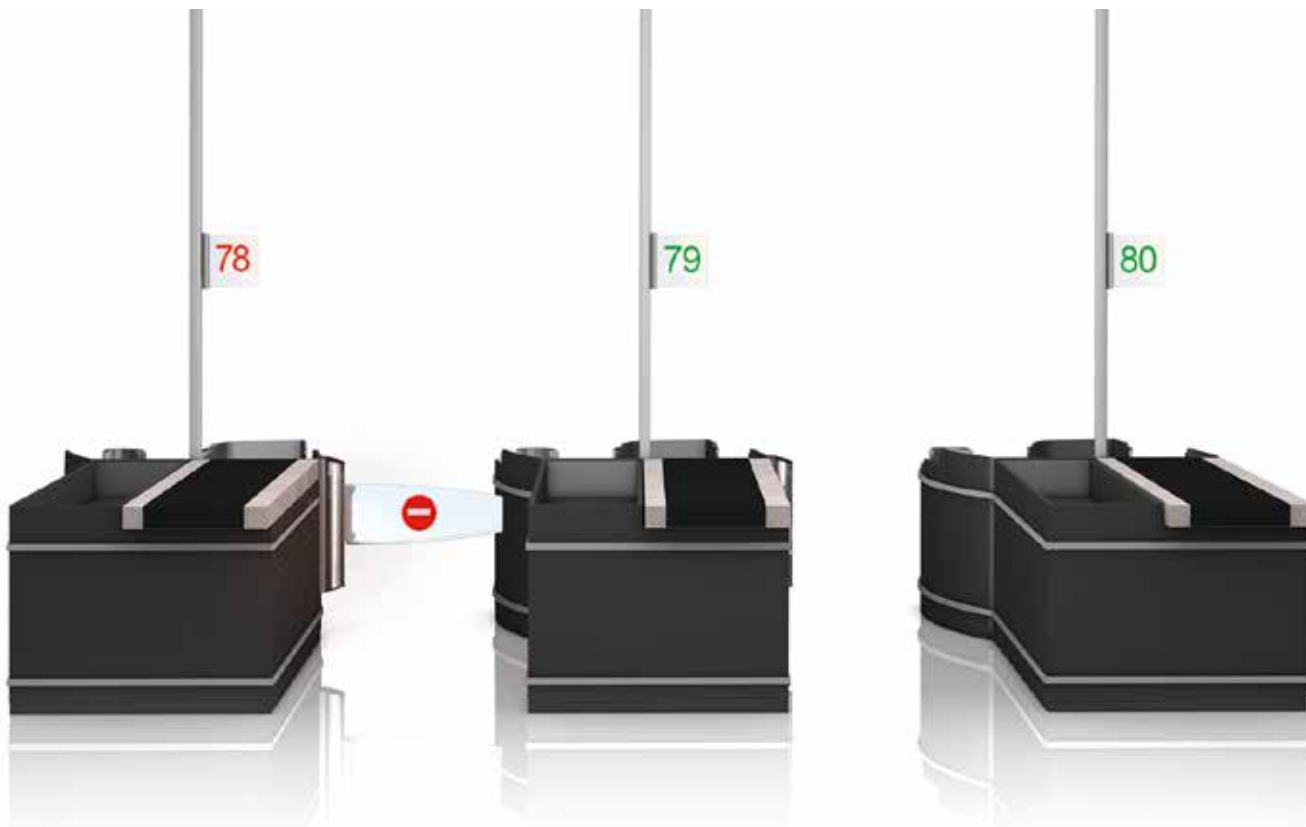

Checkout Manager LAN

Kundenströme optimal steuern, Zufriedenheit steigern

Checkout Manager LAN

Kassenleitsystem zur Steuerung von bis zu 80 Checkouts

- > Reduziert Wartezeiten der Kunden durch gezielten Personaleinsatz
- > Zukunftssicher durch modernste Technik und Schnittstellen
- > Individuelle Sprachansagen – größtmöglicher Vorteil für Kunden und Personal

CHECKOUT MANAGER LAN

LED-Anzeigeeinheit

Die Anzeigeeinheit dient als Blickfang im Kassensbereich und informiert Ihre Kunden über den jeweiligen Kassenzustand. Sprachansagen in der Kassenzone sorgen beim Öffnen und Schließen der Kasse für zusätzliche Orientierung. Lästige Wartezeiten werden dadurch reduziert.