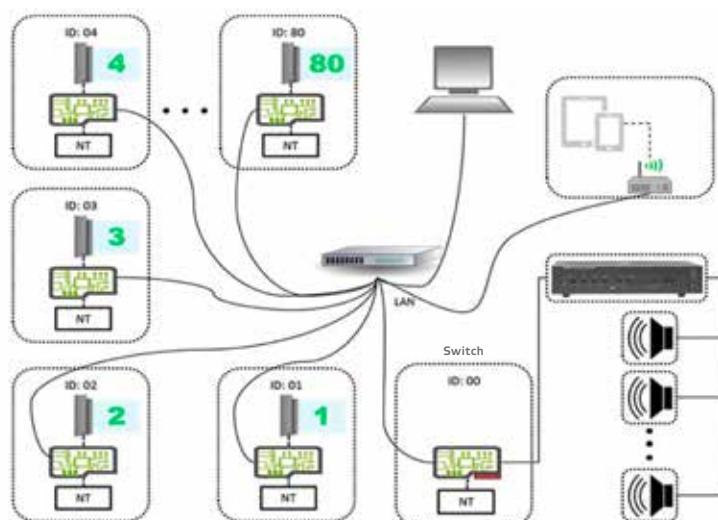

CHECKOUT MANAGER LAN

LED-Anzeigeeinheit

Die Anzeigeeinheit dient als Blickfang im Kassensbereich und informiert Ihre Kunden über den jeweiligen Kassenzustand. Sprachansagen in der Kassenzone sorgen beim Öffnen und Schließen der Kasse für zusätzliche Orientierung. Lästige Wartezeiten werden dadurch reduziert.

Design pend.

Einfache Bedienung

Die Bedienung des Checkout Manager LAN ist sowohl für Kassenspersonal als auch für die Kassenaufsicht einfach und selbsterklärend.

Checkout Manager LAN

Die Komplettlösung made by Wanzl

■ Mit dem Checkout Manager LAN wird die Steuerung und Überwachung von bis zu 80 Kassensarbeitsplätzen zuverlässig koordiniert. Mit Hilfe eines Mobile Device und der browserbasierten Oberfläche sorgt die Kassenaufsicht durch gezielten Personaleinsatz für optimale Kassenbesetzung und Reduzierung der Wartezeiten für Kunden. Sprachansagen informieren die Kunden über das Öffnen und Schließen von Kassen. Markt- oder Filialleitung können vom Kassenspersonal ebenso gerufen werden.

Verlegeübersicht

Systematisch einsetzen und überall richtig platzieren. Das System Checkout Manager LAN wird insbesondere dann überzeugen, wenn alle Komponenten zuverlässig ineinandergreifen. Information für die Mitarbeiter ist das A und O des Systems, sie gewährleistet die rechtzeitige Besetzung und Öffnung der Kassen wie auch die Information der Kunden zum Kassenzustand.