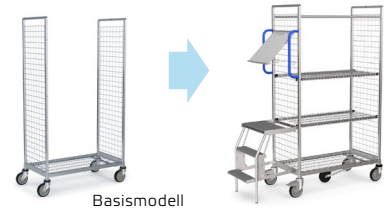

Verkauf nur an
Gewerbetreibende!

wanzl

MATERIAL HANDLING | SCHNELL-LIEFERPROGRAMM

Kommissionierwagen KT3, Länge 900 mm

Frei konfigurierbar

Erstellen Sie sich mit unserem Online-Konfigurator eine Voransicht Ihres gewünschten Kommissionierwagens! →

Länge	900 mm			
	467 mm		625 mm	
Breite	467 mm		625 mm	
Höhe	1.630 mm	1.830 mm	1.630 mm	1.830 mm
Basismodell	Preis / Stück		Preis / Stück	
Basismodell, bestehend aus Untergestell mit Rost, 2 Seitenteile, 4 Wanzl-Lenkrollen mit Lauffläche Gummi. Plattformlänge 850 mm	210,08 €		216,14 €	
Aufpreis für Lenkrollensatz mit 2 Feststellern	13,52 €		13,52 €	
Aufpreis für Rollensatz mit 2x Lenk- / 2x Bockrolle	36,76 €		36,76 €	
Statikelemente ¹				
Gitteretage, eingeschraubt	35,36 €		38,40 €	
Statikrohr, eingeschraubt	5,88 €		5,88 €	
Giterrückwand, verschraubt	36,14 €		41,60 €	
Zubehör				
Gitteretage, einhängbar	Stück	20,26 €	Stück	20,26 €
Schiebebügel, blau (Paar) in RAL 5002 Ultramarinblau oder:	einseitig	12,10 €	einseitig	12,10 €
	beidseitig	24,20 €	beidseitig	24,20 €
Schiebebügel, rot (Paar) in RAL 3000 Feuerrot	einseitig	12,10 €	einseitig	12,10 €
	beidseitig	24,20 €	beidseitig	24,20 €
Leiter	122,74 €		122,74 €	
Schreibplatte	17,36 €		17,36 €	
5. Rolle	23,50 €		23,50 €	
Anzahl Wagen gesamt	Stück		Stück	