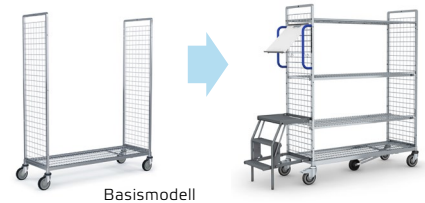

Verkauf nur an
Gewerbetreibende!

wanzl

MATERIAL HANDLING | SCHNELL-LIEFERPROGRAMM

Kommissionierwagen KT3, Länge 1.300 mm

Frei konfigurierbar

Erstellen Sie sich mit unserem Online-Konfigurator eine Voransicht Ihres gewünschten Kommissionierwagens! →

Länge	1.300 mm			
	467 mm		625 mm	
Breite	467 mm		625 mm	
Höhe	1.630 mm	1.830 mm	1.630 mm	1.830 mm
Basismodell	Preis / Stück		Preis / Stück	
Basismodell, bestehend aus Untergestell mit Rost, 2 Seitenteile, 4 Wanzl-Lenkrollen mit Lauffläche Gummi. Plattformlänge 1.250 mm	222,58 €		230,04 €	
Aufpreis für Lenkrollensatz mit 2 Feststellern	13,52 €		13,52 €	
Aufpreis für Rollensatz mit 2x Lenk- / 2x Bockrolle	36,76 €		36,76 €	
Statikelemente ¹				
Gitteretage, eingeschraubt	49,48 €		52,12 €	
Statikrohr, eingeschraubt	7,30 €		7,30 €	
Giterrückwand, verschraubt	58,48 €		63,14 €	
Zubehör				
Gitteretage, einhängbar	Stück	27,44 €	Stück	27,44 €
Schiebebügel, blau (Paar) in RAL 5002 Ultramarinblau oder:	einseitig	11,70 €	einseitig	11,70 €
	beidseitig	23,40 €	beidseitig	23,40 €
Schiebebügel, rot (Paar) in RAL 3000 Feuerrot	einseitig	11,70 €	einseitig	11,70 €
	beidseitig	23,40 €	beidseitig	23,40 €
Leiter	122,74 €		122,74 €	
Schreibplatte	17,36 €		17,36 €	
5. Rolle	23,50 €		23,50 €	
Anzahl Wagen gesamt	_____ Stück	_____ Stück	_____ Stück	_____ Stück