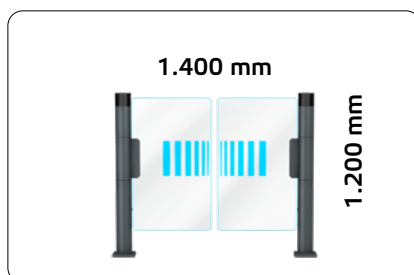

Area self-checkout

Barriera di uscita

Barriera di ingresso

Galaxyport Pro

Dimensioni

Larghezze di passaggio e altezze totali

Eleganza colorata

È possibile scegliere tra quattro colori di grande effetto: 9160, 7024, 7016 e 7097. Varietà di stile per ogni gusto. Altri colori su richiesta.