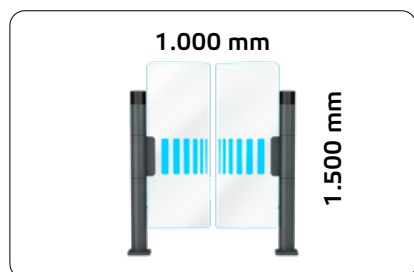

Area self-checkout

Barriera di uscita

Barriera di ingresso

Galaxyport Pro

Dimensioni

Larghezze di passaggio e altezze totali

Eleganza colorata

È possibile scegliere tra quattro colori di grande effetto: 9160, 7024, 7016 e 7097. Varietà di stile per ogni gusto. Altri colori su richiesta.