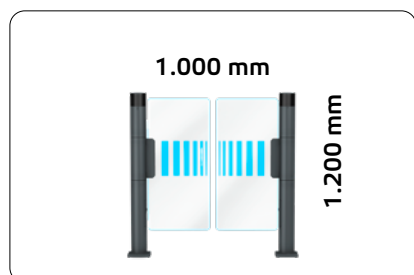

Area self-checkout

Barriera di uscita

Barriera di ingresso

Galaxyport Pro

Dimensioni

Larghezze di passaggio e altezze totali

Eleganza colorata

È possibile scegliere tra quattro colori di grande effetto: 9160, 7024, 7016 e 7097. Varietà di stile per ogni gusto. Altri colori su richiesta.