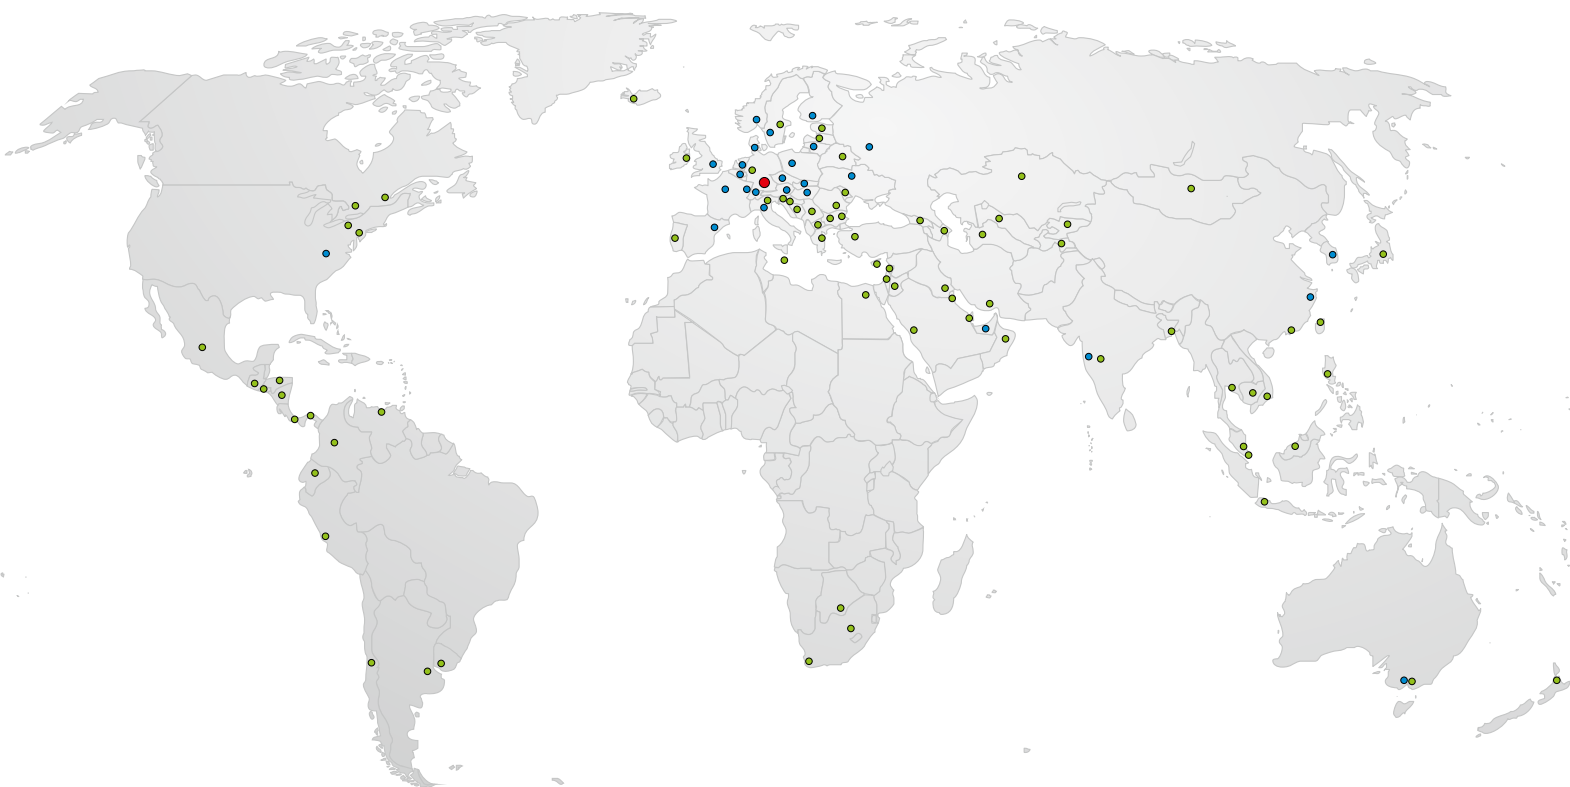

Guida clienti

Divisorio

Wanzl nel mondo

- Casa madre
- Succursale
- Rappresentanze

GERMANIA
Wanzl GmbH & Co. KGaA
Rudolf-Wanzl-Straße 4
89340 Leipheim

Phone +49 (0) 82 21 / 729-0

info@wanzl.com
www.wanzl.com

ITALIA
Wanzl Italia S.r.l.
Località Averolda
Via del Ferro n°8/10
25039 Travagliato

Phone +39 030 / 686 39 49

wanzl.it@wanzl.com
www.wanzl.com

SVIZZERA
Wanzl (Schweiz) AG
Industrie Hegi 2
9425 Thal

Phone +41 (0) 71 / 886 90 10