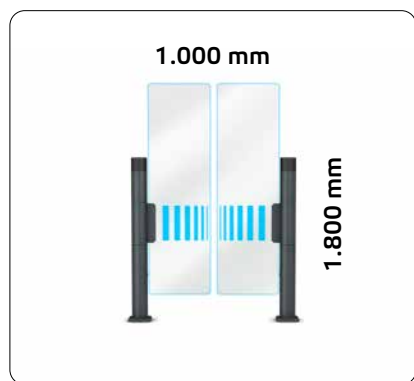

Area self-checkout

Barriera di uscita

Barriera di ingresso

Galaxyport Pro

Dimensioni

Larghezze di passaggio e altezze totali

Eleganza colorata

È possibile scegliere tra quattro colori di grande effetto: 9160, 7024, 7016 e 7097. Varietà di stile per ogni gusto. Altri colori su richiesta.