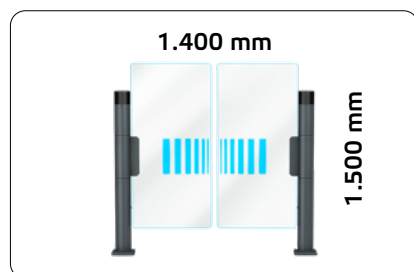

Area self-checkout

Barriera di uscita

Barriera di ingresso

Galaxyport Pro

Dimensioni

Larghezze di passaggio e altezze totali

Eleganza colorata

È possibile scegliere tra quattro colori di grande effetto: 9160, 7024, 7016 e 7097. Varietà di stile per ogni gusto. Altri colori su richiesta.