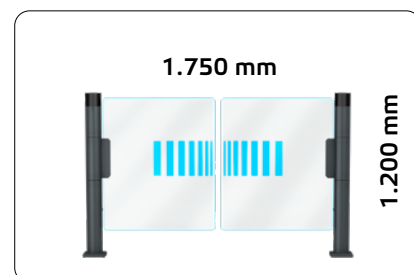

Area self-checkout

Barriera di uscita

Barriera di ingresso

Galaxyport Pro

Dimensioni

Larghezze di passaggio e altezze totali

Eleganza colorata

È possibile scegliere tra quattro colori di grande effetto: 9160, 7024, 7016 e 7097. Varietà di stile per ogni gusto. Altri colori su richiesta.