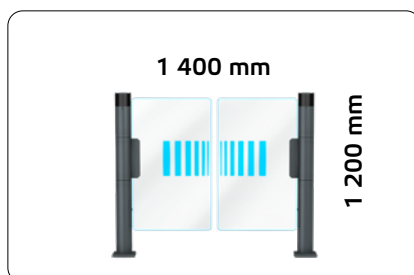

Installation de sortie

Installation d'entrée

Galaxyport Pro

Dimensions

Largeurs de passage et hauteurs totales

Des couleurs élégantes

Faites votre choix parmi quatre coloris attrayants – 9160, 7024, 7016 et 7097. De nombreuses options raffinées qui répondent à tous les goûts. Autres coloris sur demande.