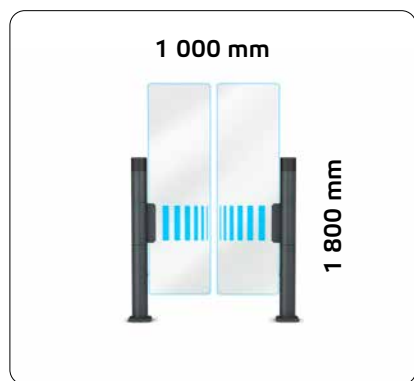

Installation de sortie

Installation d'entrée

Galaxyport Pro

Dimensions

Largeurs de passage et hauteurs totales

Des couleurs élégantes

Faites votre choix parmi quatre coloris attrayants – 9160, 7024, 7016 et 7097. De nombreuses options raffinées qui répondent à tous les goûts. Autres coloris sur demande.