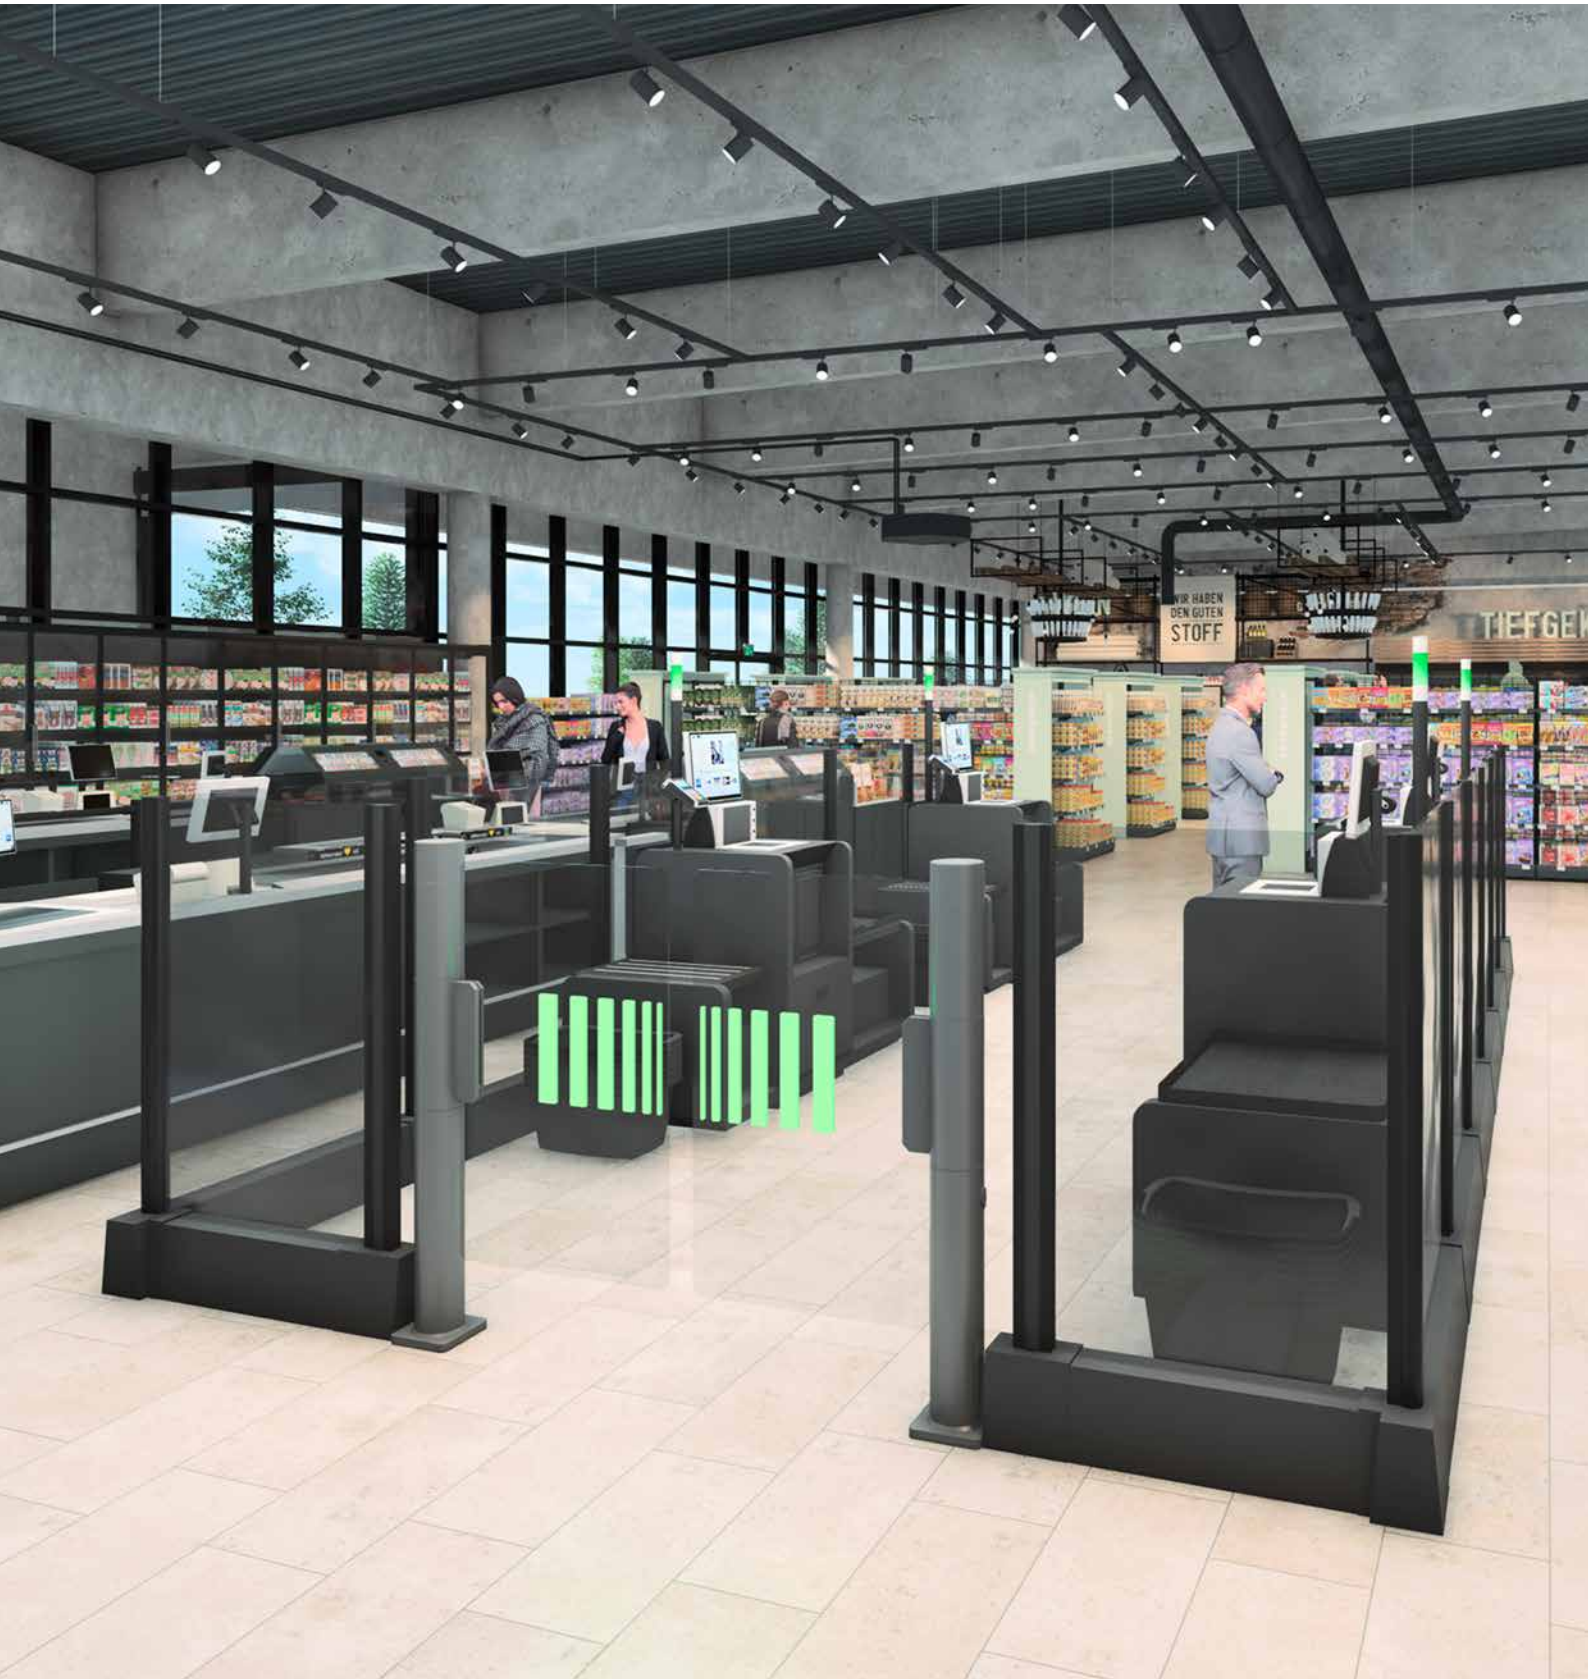

Galaxyport Pro

Nouvelles perspectives de protection pour la prévention des démarques

Galaxyport Pro

Nouvelles perspectives de protection

- > Bras pivotants plus grands
- > Largeurs de passage flexibles
- > Protection antivol optimisée

Réduction des écarts d'inventaire dans la zone des caisses libre-service

Barrière physique pour une sécurité maximale :

Nos bras pivotants offrent une solution efficace pour réduire les écarts d'inventaire, notamment lorsqu'ils sont combinés avec des systèmes de séparation. De plus grandes dimensions empêchent le passage des paniers sous les bras pivotants qui constituent ainsi un obstacle plus important pour les manipulations.

Objectif : prévention efficace des démarques

Notre système est spécialement conçu pour réduire les écarts d'inventaire et donc augmenter la rentabilité des magasins.

Utilisations possibles

Zone de caisse libre-service