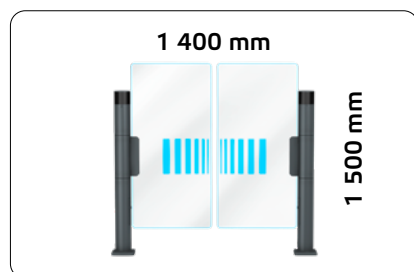

Installation de sortie

Installation d'entrée

Galaxyport Pro

Dimensions

Largeurs de passage et hauteurs totales

Des couleurs élégantes

Faites votre choix parmi quatre coloris attrayants – 9160, 7024, 7016 et 7097. De nombreuses options raffinées qui répondent à tous les goûts. Autres coloris sur demande.