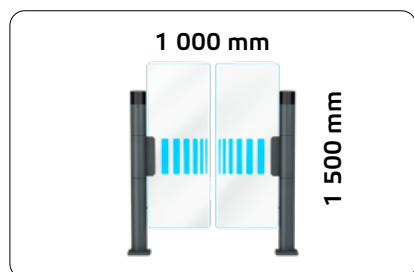

Installation de sortie

Installation d'entrée

Galaxyport Pro

Dimensions

Largeurs de passage et hauteurs totales

Des couleurs élégantes

Faites votre choix parmi quatre coloris attrayants – 9160, 7024, 7016 et 7097. De nombreuses options raffinées qui répondent à tous les goûts. Autres coloris sur demande.