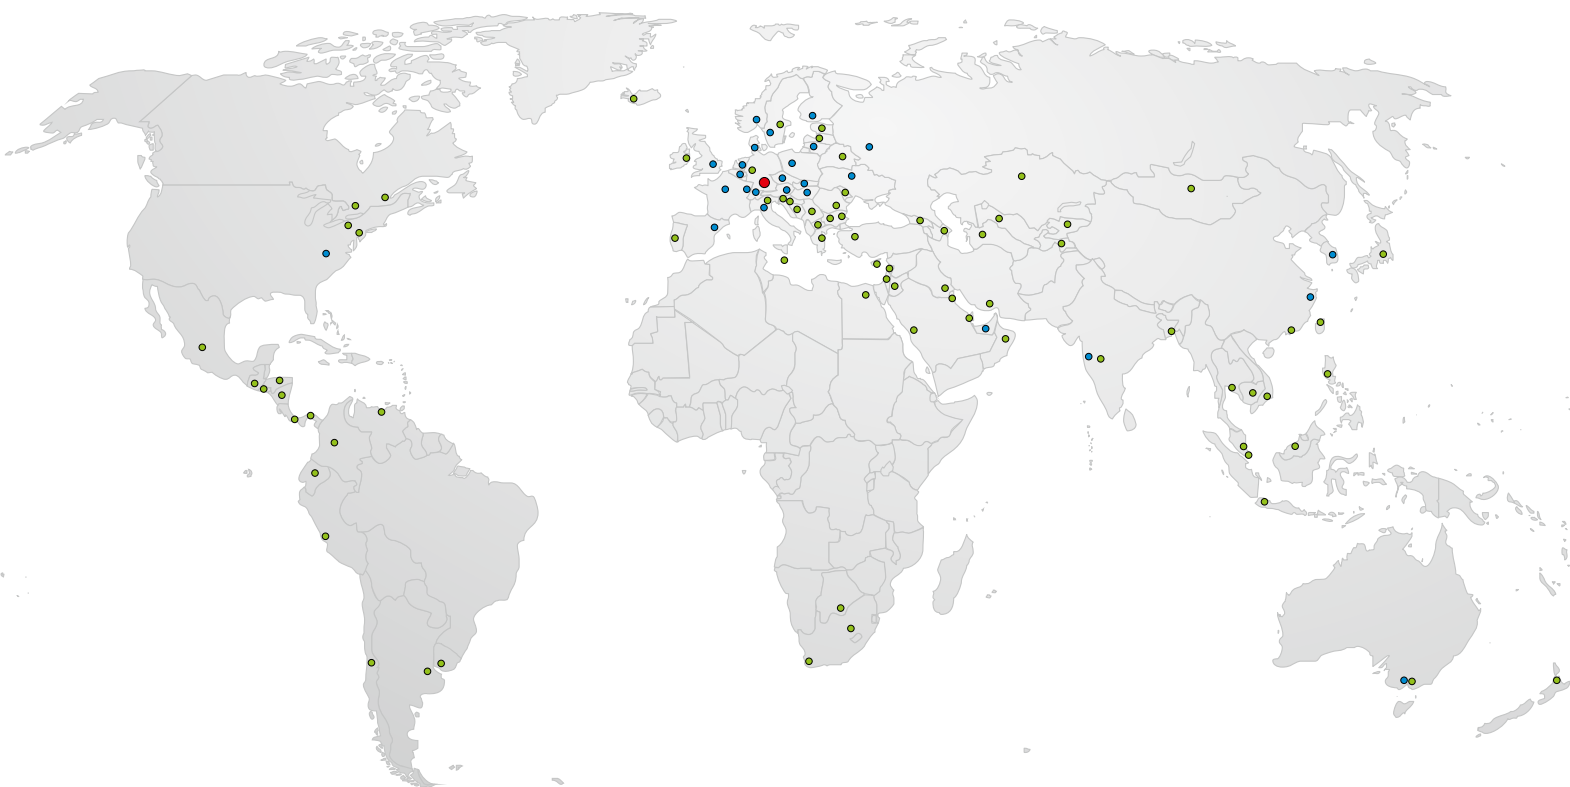

Système d'orientation des clients

Système de séparation

Wanzl dans le monde

- Maison-mère
- Filiales
- Représentations commerciales

ALLEMAGNE
Wanzl GmbH & Co. KGaA
Rudolf-Wanzl-Straße 4
D-89340 Leipheim
Phone +49 (0) 82 21 / 729-0
info@wanzl.com
www.wanzl.com