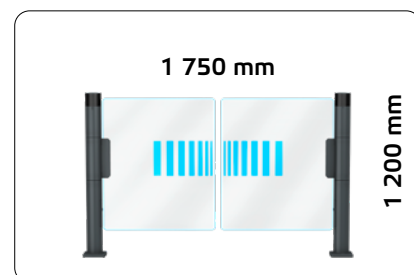

Installation de sortie

Installation d'entrée

Galaxyport Pro

Dimensions

Largeurs de passage et hauteurs totales

Des couleurs élégantes

Faites votre choix parmi quatre coloris attrayants – 9160, 7024, 7016 et 7097. De nombreuses options raffinées qui répondent à tous les goûts. Autres coloris sur demande.