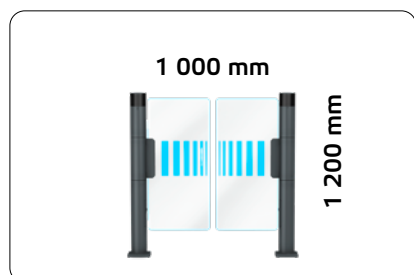

Installation de sortie

Installation d'entrée

Galaxyport Pro

Dimensions

Largeurs de passage et hauteurs totales

Des couleurs élégantes

Faites votre choix parmi quatre coloris attrayants – 9160, 7024, 7016 et 7097. De nombreuses options raffinées qui répondent à tous les goûts. Autres coloris sur demande.