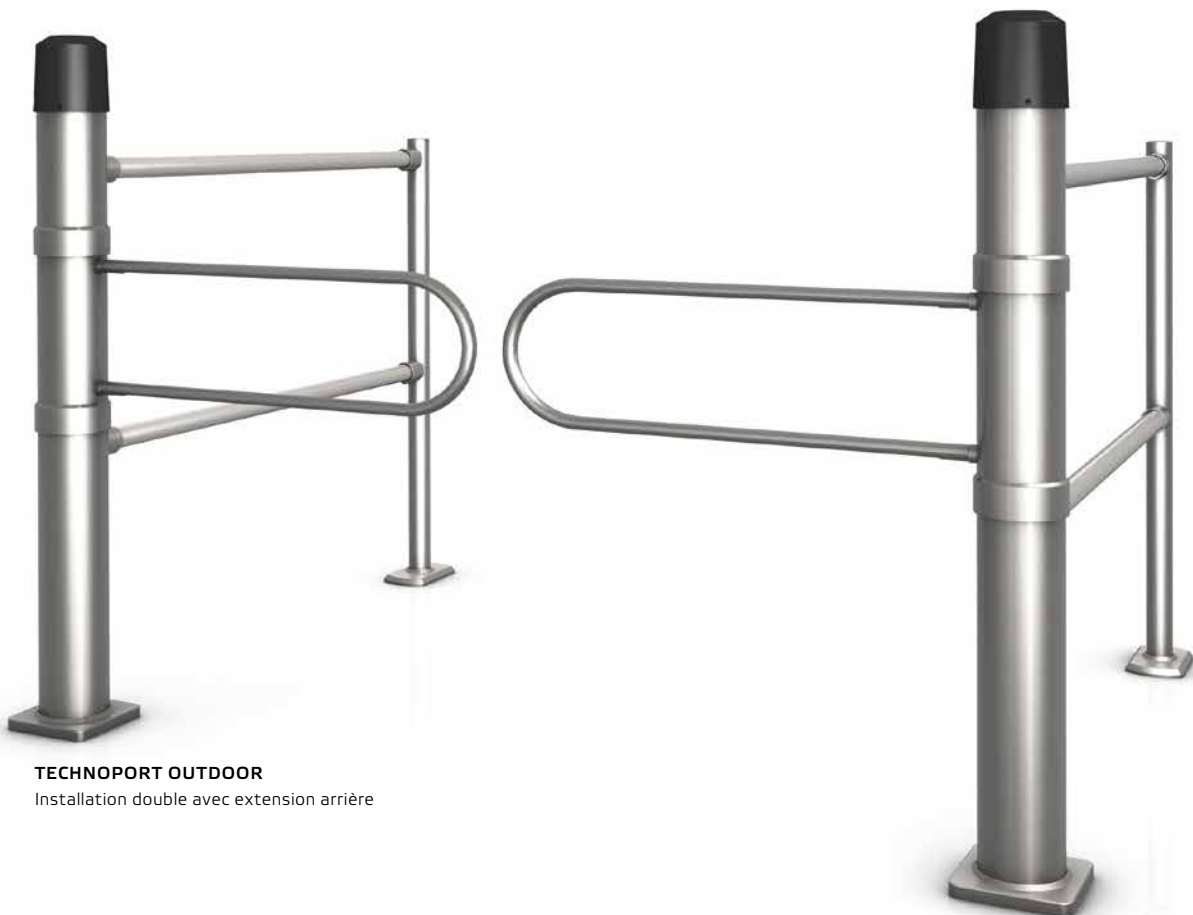

Technoport Outdoor

Installations d'entrée et de sortie robustes pour l'extérieur

Technoport Outdoor

Installations d'entrée et de sortie robustes pour l'extérieur

- > *Des installations aux talents multiples pour le contrôle du flux des clients et pour la réduction des écarts d'inventaire*
- > *La surveillance de la zone de pivotement (en option) détecte les obstacles et stoppe le bras pivotant*
- > *Interface ouverte pour des tâches de commande simplifiées*

TECHNOPORT OUTDOOR
Installation double avec extension arrière

Portillon adapté à tous les temps

En toutes saisons, un portillon fiable à l'extérieur.

Technoport Outdoor

wanzl connect ready!

■ **La gamme Technoport s'agrandit.** Cette installation n'a dorénavant plus besoin d'être protégée des intempéries. Vous pouvez utiliser Technoport Outdoor dans les zones extérieures les plus diverses. Dans des magasins de bricolage et des jardinerie comme dans des entrepôts, des parcs d'attraction, des piscines et sur les terrasses de restaurants. Cette installation fonctionne dans toutes les zones non couvertes. Elle peut, bien entendu, être utilisée à l'intérieur également.

Colonnes Technoport Outdoor

23.42094.09-0000
Colonnes doubles

23.42092.09-0000
Colonne simple avec ouverture à droite

23.42093.09-0000
Colonne simple avec ouverture à gauche

Bras pivotant

23.53501.09-0000
680 x 250 mm Technoport Outdoor