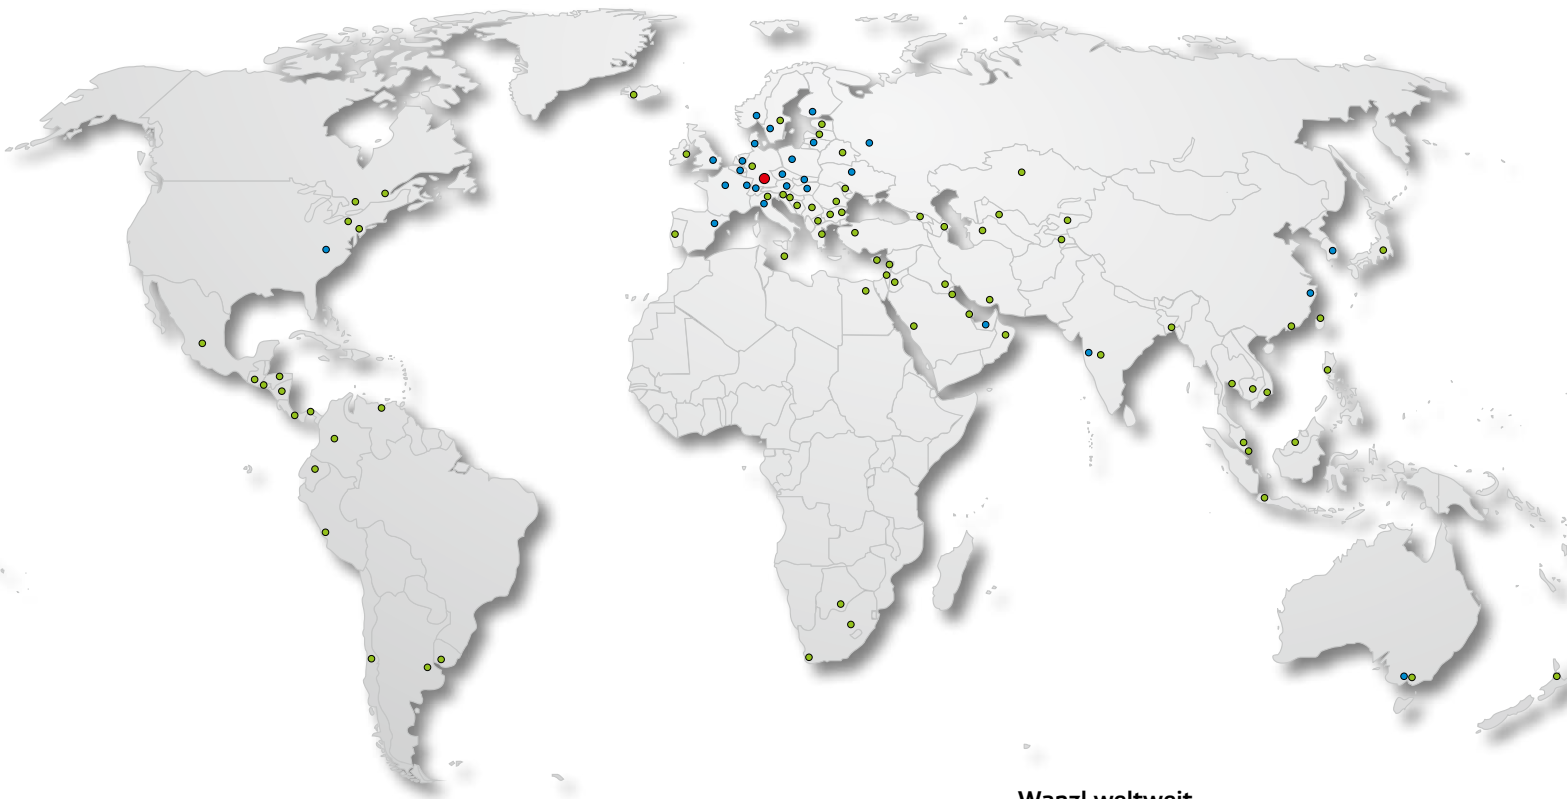

## Technoport Outdoor mit Schwenkbereichsüberwachung

**23.41980.09-0000**  
Doppelanlage mit Nachlauf und Schwenkbereichsüberwachung

**23.41978.09-0000**  
Einzelanlage rechts öffnend mit Nachlauf und Schwenkbereichsüberwachung

## Wanzl weltweit

- Hauptsitz
- Niederlassungen
- Vertretungen