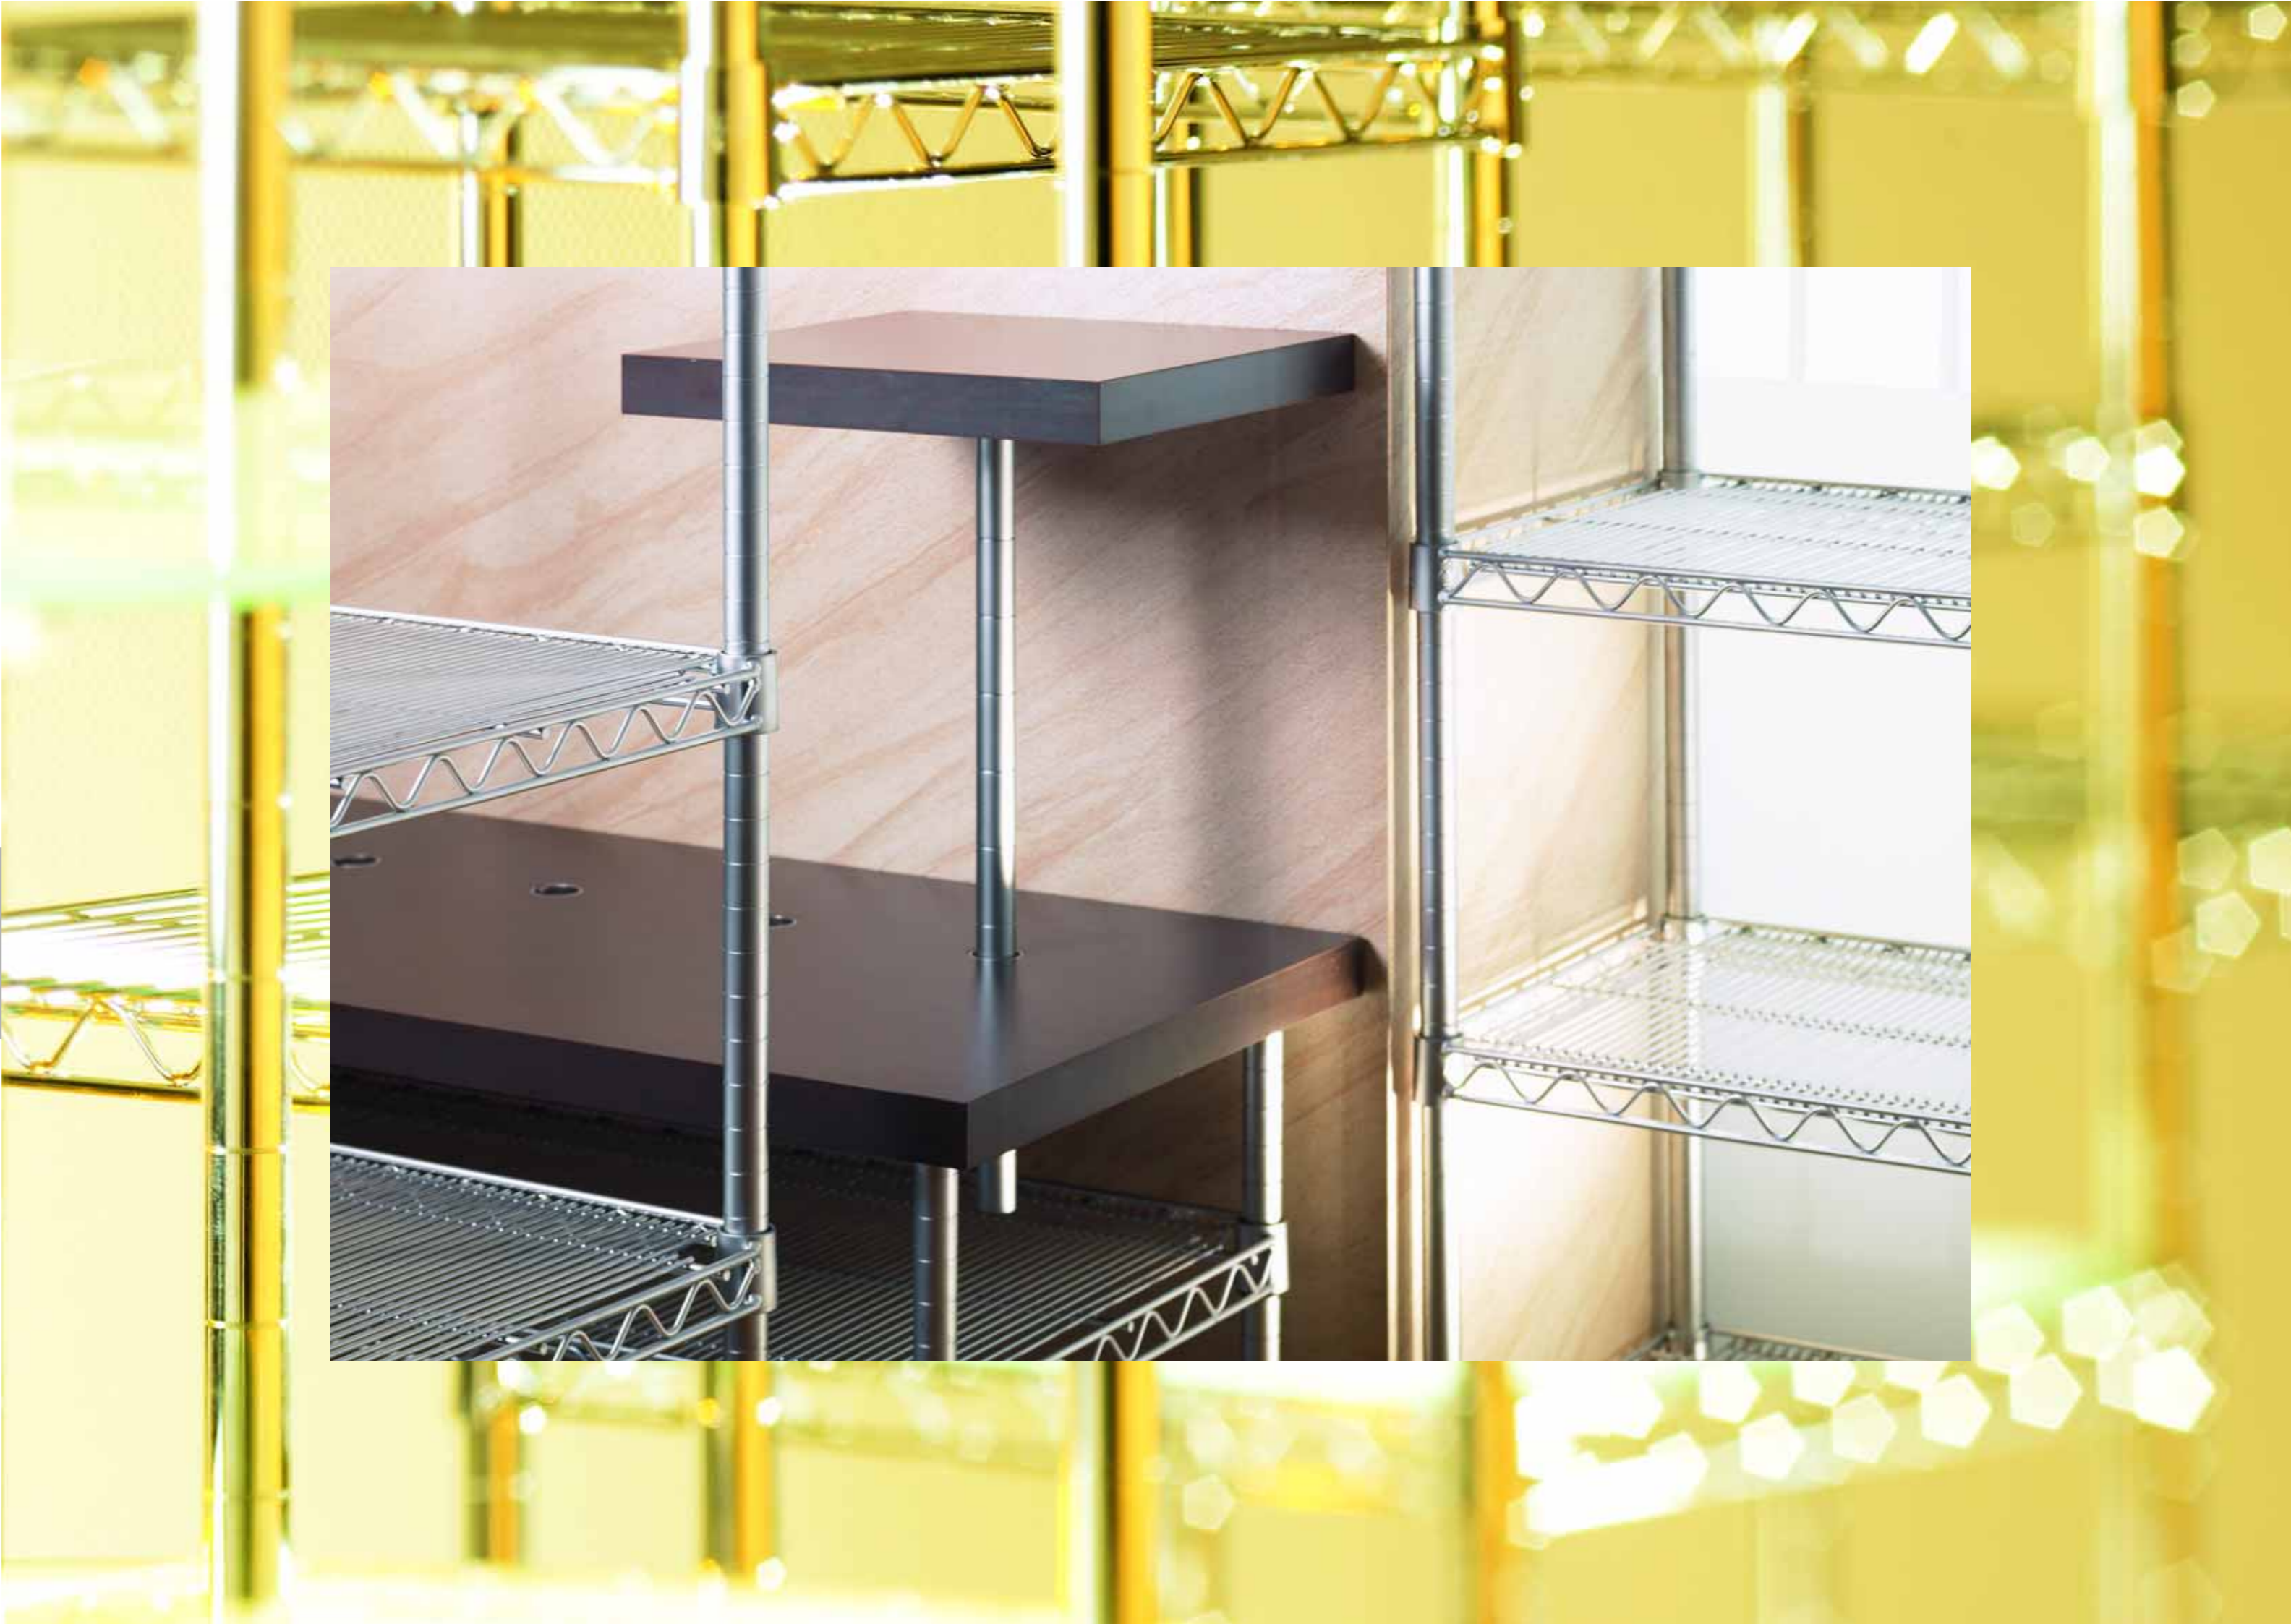

high rack

Système

Vous pouvez changer d'avis à tout moment : **high rack** se monte et se démonte sans outil. Le présentoir se transforme en table, la table se transforme en présentoir mobile. Les tablettes aux formes variées sont fabriquées dans des matériaux de toute première qualité. Le système a été conçu pour pouvoir être complété dans la plupart des cas.