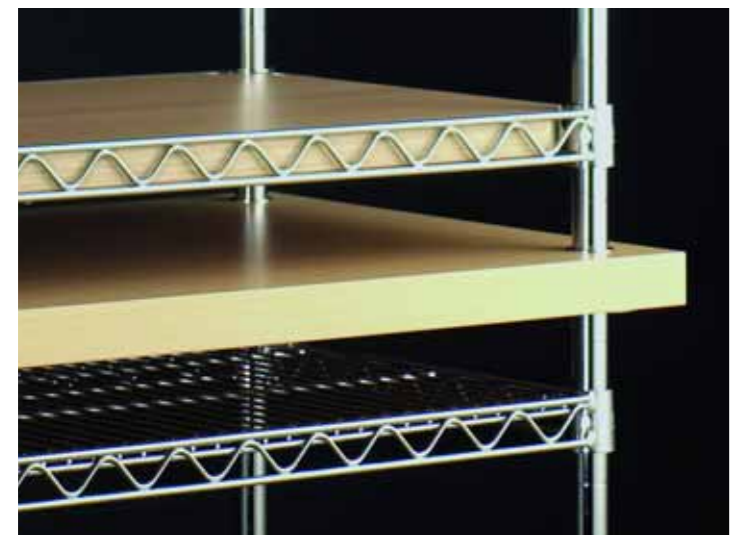

**high rack** crée l'ambiance et donne du cachet à votre espace. Modulaire, le système est composé d'éléments de base et d'éléments d'extension au revêtement de qualité supérieure. La diversité des tablettes en fil métallique, en verre ou en bois permettent de multiples déclinaisons. De plus, **high rack** étant vraiment le « caméléon » des systèmes d'agencement Wanzl, vous pourrez opter pour le coloris correspondant à votre identité visuelle.

**wanzl**  
Agencement

**high rack**  
Système

Transformable et incroyablement modulaire : **high rack** est le « caméléon » des systèmes d'agencement Wanzl. Il s'adapte avec aisance au style, à l'environnement et à la mission qui lui sont assignés. Comment cela fonctionne-t-il ? **high rack** se compose de différents modules qui se combinent entre eux pour répondre à vos exigences. Toute modification se fait avec simplicité.

## Système

Vous pouvez changer d'avis à tout moment : **high rack** se monte et se démonte sans outil. Le présentoir se transforme en table, la table se transforme en présentoir mobile. Les tablettes aux formes variées sont fabriquées dans des matériaux de toute première qualité. Le système a été conçu pour pouvoir être complété dans la plupart des cas.