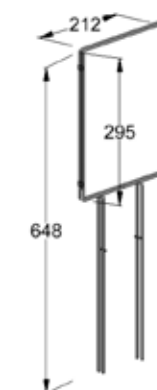

Korgen kan levereras i en mängd olika färger vit som standardfärg. Mått: 60 x 40 cm. Höjd: 79 cm.

## Kort och gott STY

- Idealisk korg för volymexponering
- Moduldimension: 60 x 40 cm
- Monteras enkelt utan verktyg
- Hopvikbar – tar minimalt med plats när den inte används
- Beroende på varumängden kan hyllan lätt flyttas

STÖRTKORG 60 X 4 CM VIT

40 x 60 cm

STY

STÖRTKORG 40 X 27 CM VIT

27 x 39 cm

MINISTY

STÖRTKORG 60 X 40 CM VIT MEDSKYLT

40 x 60 cm

STY1

SKYLTHÅLLARE STÖRTKORG STY

A4

015-8092-3