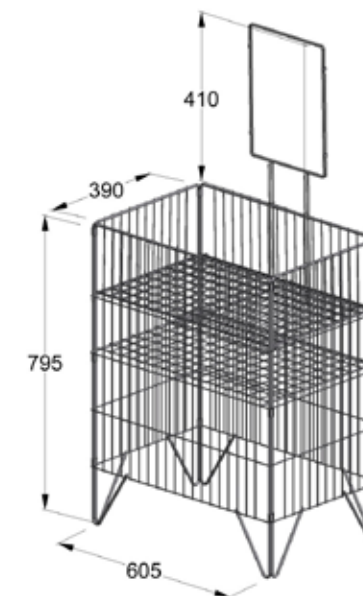

Korgen kan levereras i en mängd olika färger vit som standardfärg. Mått: 60 x 40 cm. Höjd: 79 cm.

## Kort och gott STY

- Idealisk korg för volymexponering
- Moduldimension: 60 x 40 cm
- Monteras enkelt utan verktyg
- Hopvikbar – tar minimalt med plats när den inte används
- Beroende på varumängden kan hyllan lätt flyttas

STÖRTKORG 60 X 4 CM VIT

40 x 60 cm

STY

STÖRTKORG 40 X 27 CM VIT

27 x 39 cm

MINISTY

STÖRTKORG 60 X 40 CM VIT MEDSKYLT

40 x 60 cm