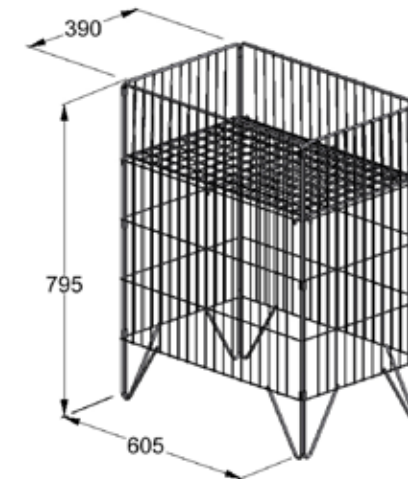

# STY

■ Vill du kunna göra snabba förändringar är denna praktiska och flexibla korg något för dig. Den går snabbt att sätta ihop, den har allsidiga användningsområden och den kan vikas ihop och tar på så sätt upp minimalt med lagerutrymme. STY-korgen är därför idealisk om man vill kunna växla exponering av kampanj- och säsongsvaor snabbt.

Wanzl Nordics hopvikbara STY-korg ger möjlighet till enkel självbetjäning och är bra för exponering av varor i stora volymer.

När korgen inte används kan den lätt och enkelt vikas ihop. Hopvikt är den endast 3 cm.

Korgen kan levereras i en mängd olika färger vit som standardfärg. Mått: 60 x 40 cm. Höjd: 79 cm.

## Kort och gott STY

- Idealisk korg för volymexponering
- Moduldimension: 60 x 40 cm
- Monteras enkelt utan verktyg
- Hopvikbar – tar minimalt med plats när den inte används
- Beroende på varumängden kan hyllan lätt flyttas