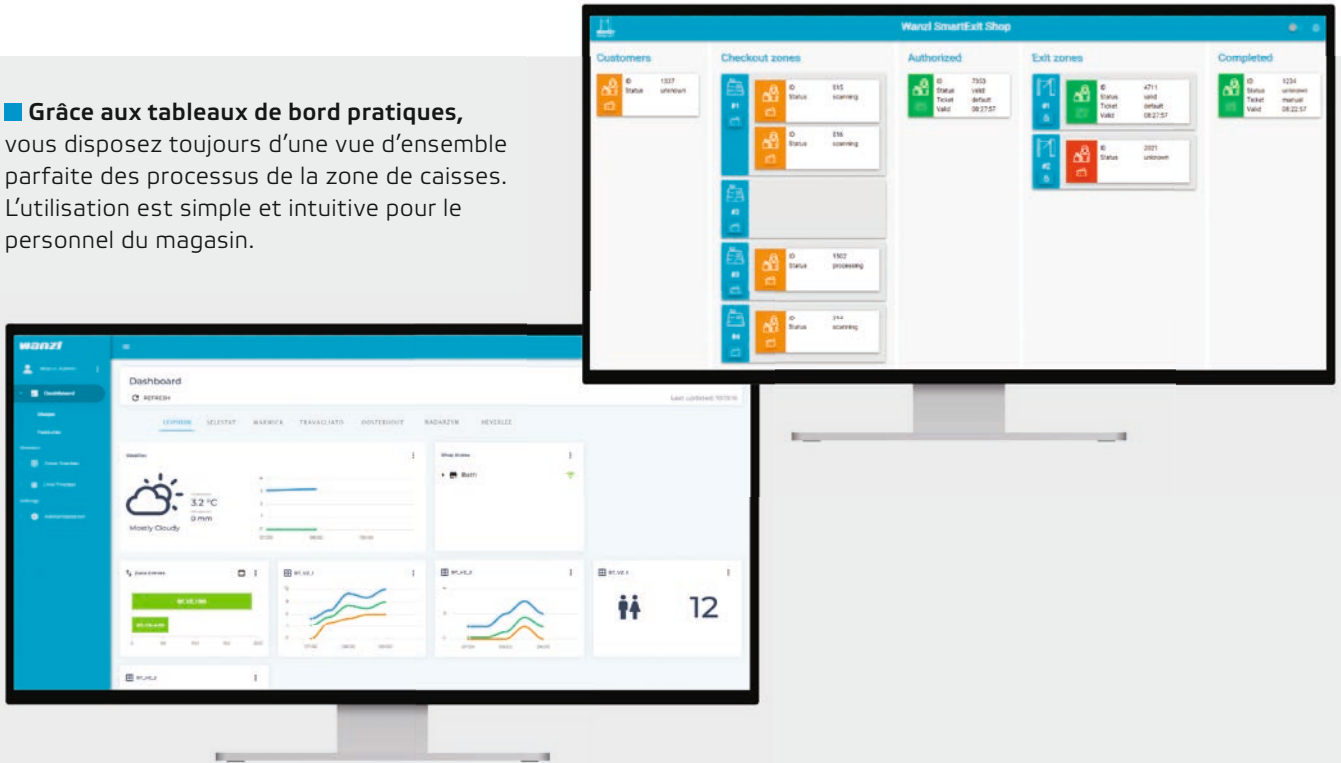

L'intelligence artificielle et les capteurs de Wanzl surveillent la zone des caisses libre-service, ce qui permet de simplifier le passage en caisse et d'éviter les vols. Les capteurs d'intelligence artificielle de Wanzl enregistrent, vérifient et pilotent les processus dans la zone de caisses. Une fois le paiement effectué au terminal de caisse libre-service, les clients peuvent quitter le magasin via le portillon de sortie Exit Gate. Aucun scannage supplémentaire du ticket de caisse n'est requis. Smart Exit communique avec tous les portillons de sortie de Wanzl et autorise la sortie.

↑ **DES CAPTEURS INTELLIGENTS ET L'INTELLIGENCE ARTIFICIELLE** surveillent la zone de caisses

↑ **L'INTELLIGENCE ARTIFICIELLE ET LES CAPTEURS DE WANZL** surveillent et pilotent

- l'entrée dans la zone de passage en caisse libre-service
- le processus de scannage par le client
- l'ouverture du portillon de sortie Exit Gate.

BASIC

- Interface web
- Aperçu en direct
- Visualisation des zones
- Occupation actuelle des caisses libre-service
- Autorisation client
- Commande de l'Exit Gate

REMOTE

BASIC +

- Maintenance à distance
- Mises à jour gratuites

WANZL CONNECT

REMOTE +

- Wanzl Connect
- Tableau de bord
- État de l'appareil
- Module SCO Analytics avec fréquentation et temps passé dans le magasin

Tableau de bord

■ Grâce aux tableaux de bord pratiques, vous disposez toujours d'une vue d'ensemble parfaite des processus de la zone de caisses. L'utilisation est simple et intuitive pour le personnel du magasin.