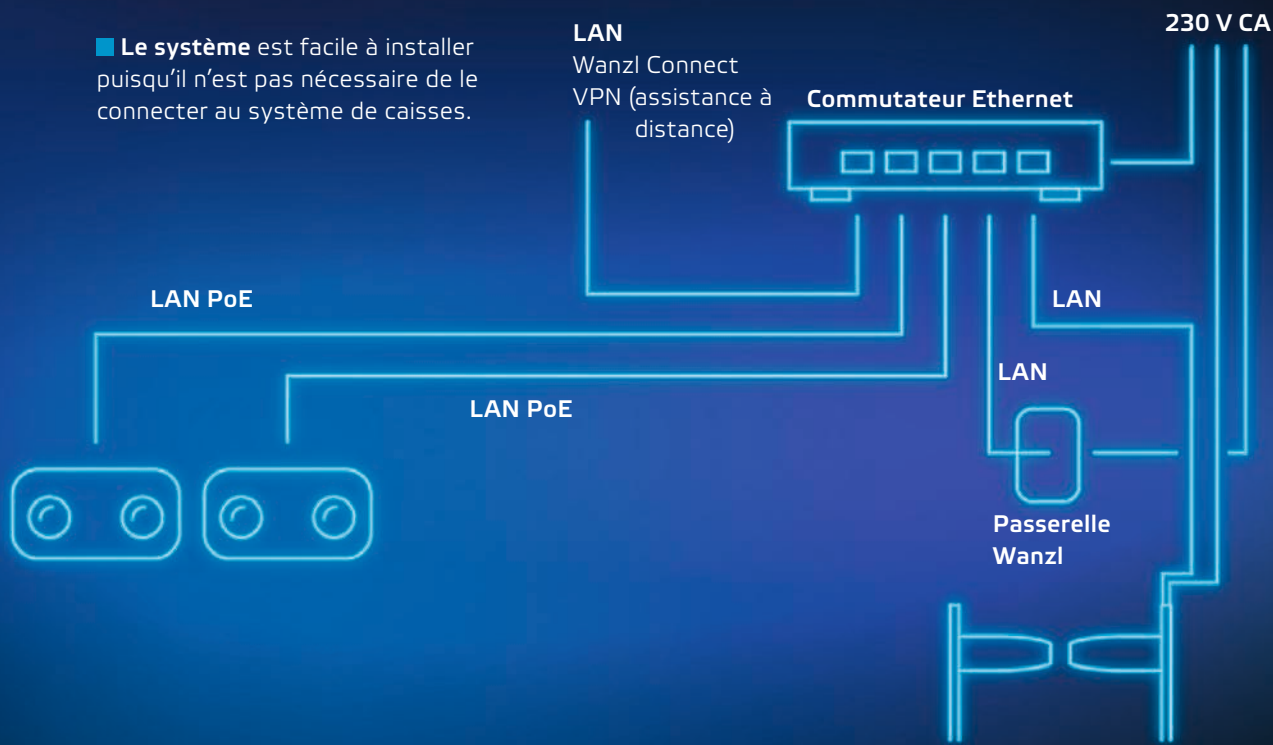

L'intelligence artificielle et les capteurs de Wanzl surveillent la zone des caisses libre-service, ce qui permet de simplifier le passage en caisse et d'éviter les vols. Les capteurs d'intelligence artificielle de Wanzl enregistrent, vérifient et pilotent les processus dans la zone de caisses. Une fois le paiement effectué au terminal de caisse libre-service, les clients peuvent quitter le magasin via le portillon de sortie Exit Gate. Aucun scannage supplémentaire du ticket de caisse n'est requis. Smart Exit communique avec tous les portillons de sortie de Wanzl et autorise la sortie.

↑ **DES CAPTEURS INTELLIGENTS ET L'INTELLIGENCE ARTIFICIELLE** surveillent la zone de caisses

↑ **L'INTELLIGENCE ARTIFICIELLE ET LES CAPTEURS DE WANZL** surveillent et pilotent

- l'entrée dans la zone de passage en caisse libre-service
- le processus de scannage par le client
- l'ouverture du portillon de sortie Exit Gate.

← **SCANNAGE**

sur le terminal de caisse libre-service

SMART EXIT

Aperçu de l'installation

■ **Le système** est facile à installer puisqu'il n'est pas nécessaire de le connecter au système de caisses.

Kits de caméras

WANZL CONNECT

REMOTE +

- Wanzl Connect
- Tableau de bord
- État de l'appareil
- Module SCO Analytics avec fréquentation et temps passé dans le magasin

Tableau de bord

■ Grâce aux tableaux de bord pratiques, vous disposez toujours d'une vue d'ensemble parfaite des processus de la zone de caisses. L'utilisation est simple et intuitive pour le personnel du magasin.