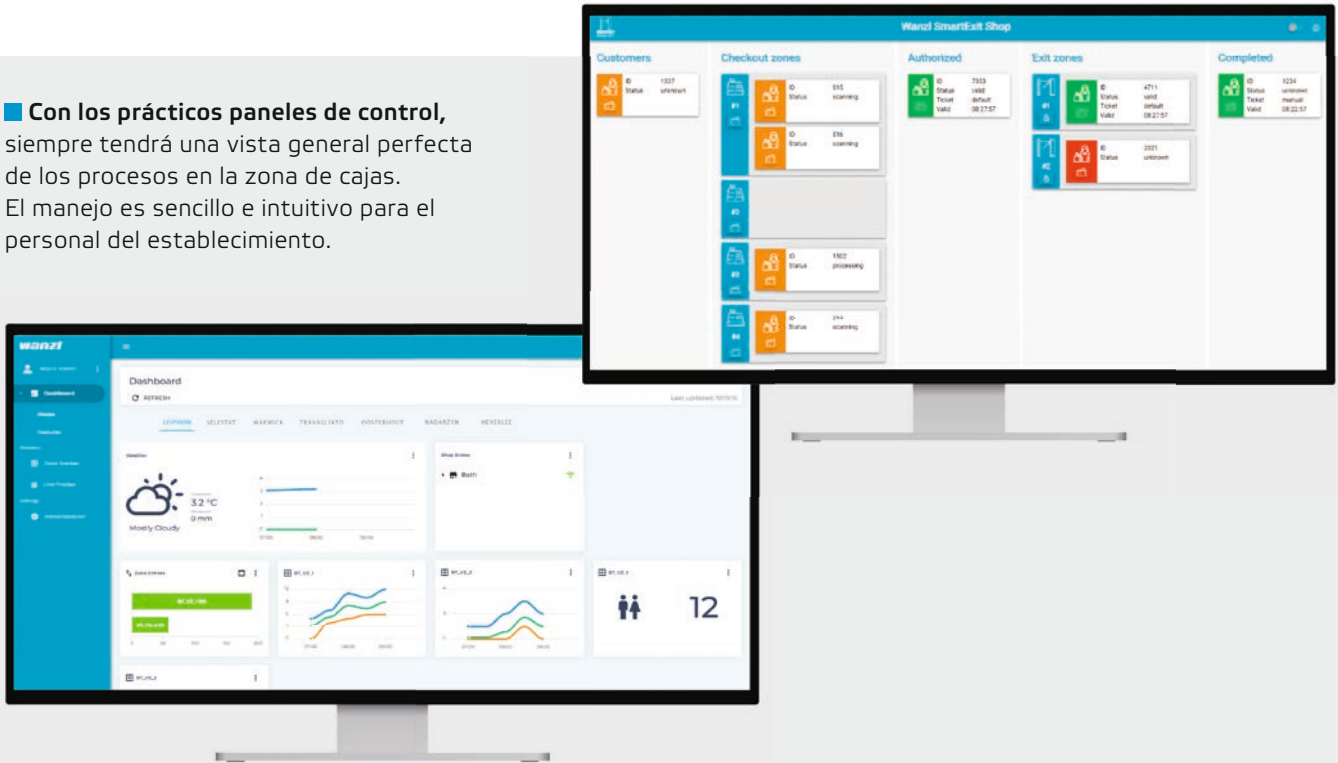

↑ **LOS SENSORES INTELIGENTES Y LA IA** supervisan la zona de cajas

↑ **LA IA Y LOS SENSORES DE WANZL** supervisan y controlan

- la entrada a la zona de pago automático
- el proceso de escaneo por parte del cliente
- la apertura de la puerta Exit Gate

REMOTE

BASIC +

- Mantenimiento remoto
- Actualizaciones gratuitas

WANZL CONNECT

REMOTE +

- Wanzl Connect
- Panel de control
- Estado del dispositivo
- Módulo SCO Analytics con frecuencia de clientes y tiempo de permanencia

Panel de control

■ Con los prácticos paneles de control, siempre tendrá una vista general perfecta de los procesos en la zona de cajas. El manejo es sencillo e intuitivo para el personal del establecimiento.