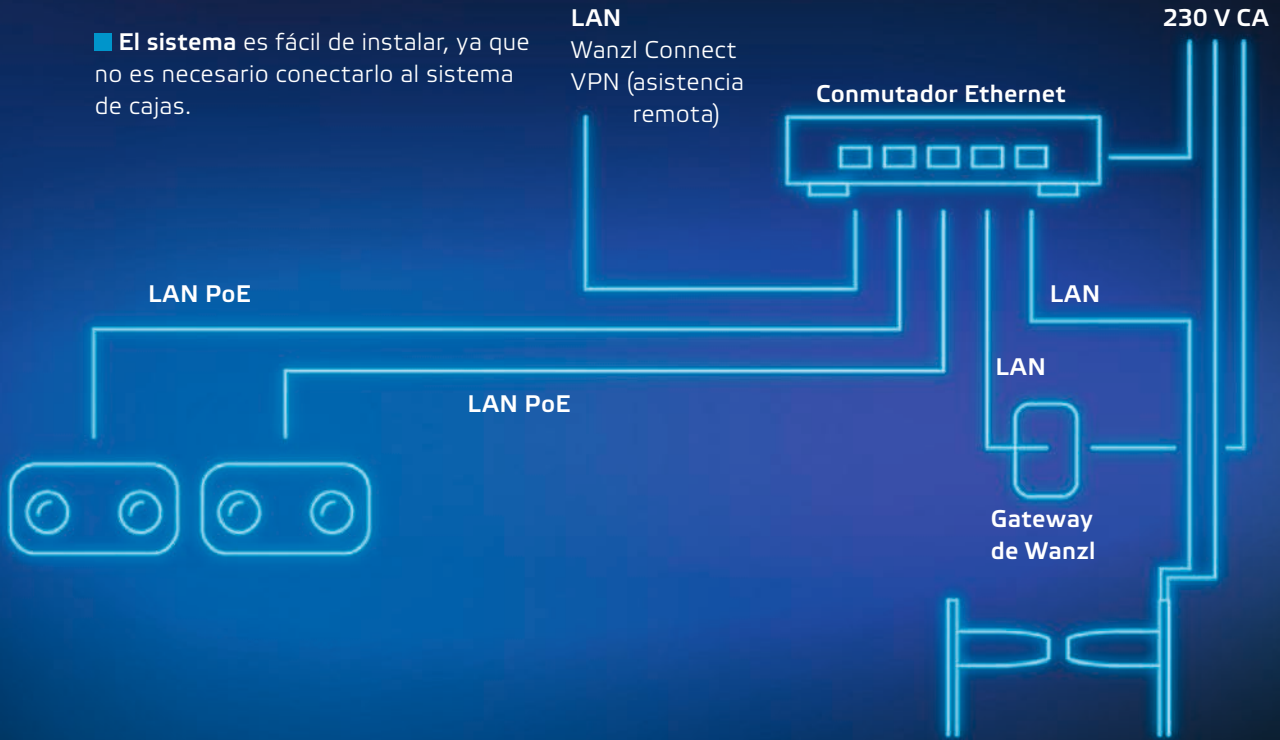

SMART EXIT

Comodidad y seguridad en la zona de pago automático

SMART EXIT

¡Sencilla! ¡Rápida! ¡Segura!

↑ **SMART EXIT** garantiza una salida sin problemas

■ **Con Smart Exit**, el proceso de pago en el SCO se puede configurar de forma segura y cómoda. La IA y los sensores de Wanzl supervisan el área de pago automático y permiten una compra cómoda y segura. Los sensores de IA de Wanzl registran, verifican y controlan los procesos en la zona de cajas. Una vez realizado el pago en el terminal SCO, los clientes pueden salir del establecimiento a través de la puerta Exit Gate. No es necesario escanear adicionalmente la factura. Smart Exit se comunica con todas las puertas Exit Gate de Wanzl y libera la salida.

↑ **LOS SENSORES INTELIGENTES Y LA IA** supervisan la zona de cajas

↑ **LA IA Y LOS SENSORES DE WANZL** supervisan y controlan

- la entrada a la zona de pago automático
- el proceso de escaneo por parte del cliente
- la apertura de la puerta Exit Gate

← **PROCESO DE ESCANEO** en el terminal SCO

SMART EXIT

Resumen de la instalación

■ El sistema es fácil de instalar, ya que no es necesario conectarlo al sistema de cajas.

Juegos de cámaras

Área de grabación por cámara:
4,69 m x 2,95 m
Superposición 0,5 m
Altura de montaje 3,5 m

Panel de control

■ Con los prácticos paneles de control, siempre tendrá una vista general perfecta de los procesos en la zona de cajas. El manejo es sencillo e intuitivo para el personal del establecimiento.