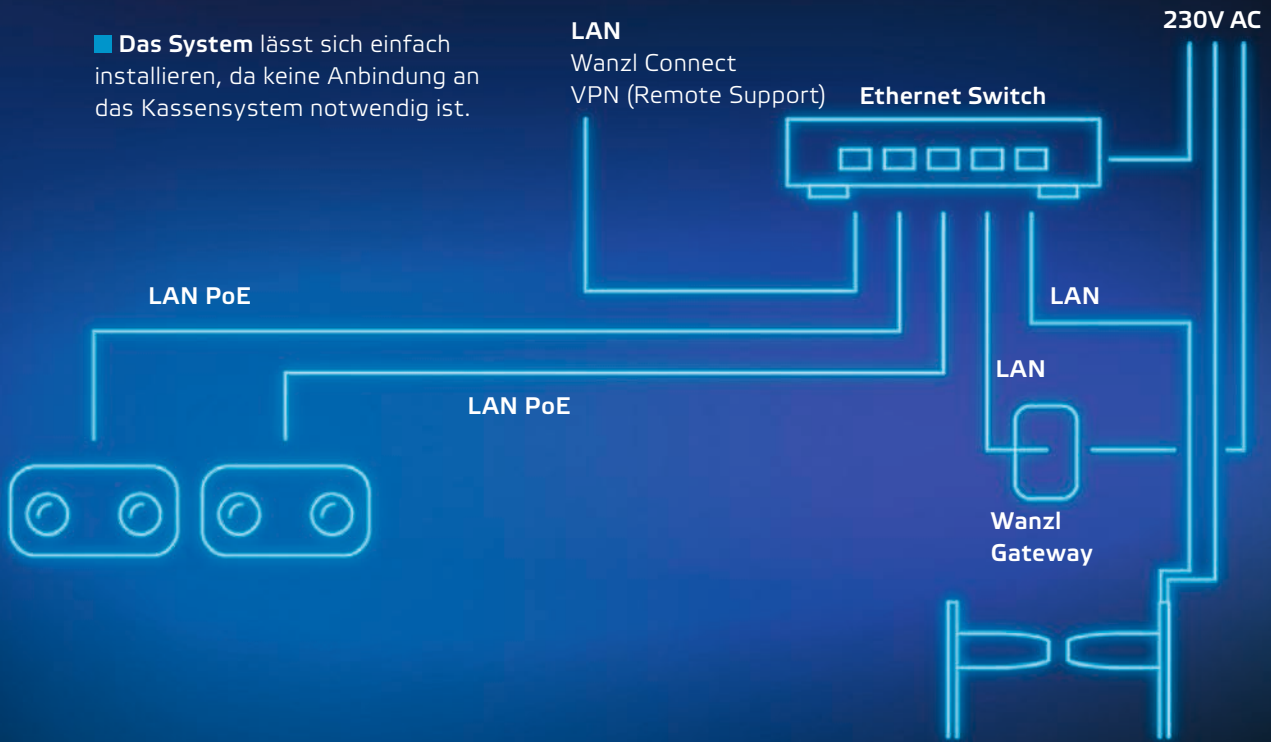

SMART EXIT

Komfort und Sicherheit in der Self-Checkout-Zone

| SMART EXIT

Einfach! Schnell! Sicher!

↑ SMART EXIT sorgt für einen reibungslosen Ausgang

■ **Mit Smart Exit** lässt sich der Checkout am SCO sicher und komfortabel gestalten. Wanzl KI und Sensoren überwachen den Self-Checkout-Bereich und ermöglichen einen ebenso komfortablen als auch sicheren Einkauf. Die Wanzl KI-Sensorik erfasst, verifiziert und steuert die Vorgänge in der Kassenzone. Nach der Bezahlung am SCO-Terminal können Kunden den Markt über das Exit Gate verlassen. Ein zusätzliches Scannen des Rechnungsbelegs ist nicht notwendig. Smart Exit kommuniziert mit allen Wanzl Exit Gates und gibt den Ausgang frei.

↑ **INTELLIGENTE SENSOREN UND KI**
überwachen die Kassenzone

↑ **WANZL-KI UND SENSORIK**
überwacht und steuert

- das Betreten der Self-Checkout-Zone
- den Scanvorgang durch Kunden
- das Öffnen des Exit Gates

← **SCANVORGANG**
am SCO-Terminal

SMART EXIT

Installationsübersicht

■ **Das System** lässt sich einfach installieren, da keine Anbindung an das Kassensystem notwendig ist.

Kamera-Sets

Erfassungsbereich je Kamera:
4,69 m x 2,95 m
Überlappung 0,5 m
Montagehöhe 3,5 m