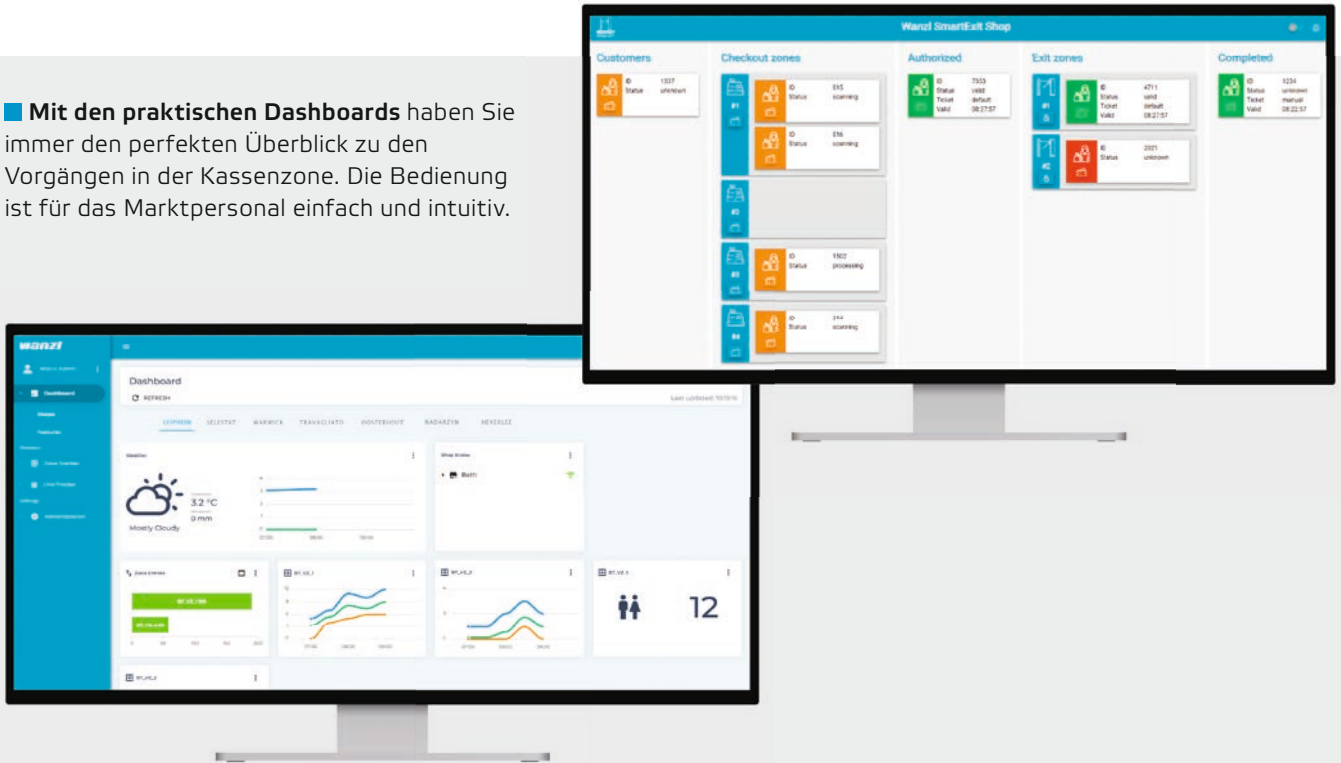

↑ **INTELLIGENTE SENSOREN UND KI**
überwachen die Kassenzone

↑ **WANZL-KI UND SENSORIK**
überwacht und steuert

- das Betreten der Self-Checkout-Zone
- den Scanvorgang durch Kunden
- das Öffnen des Exit Gates

← **SCANVORGANG**
am SCO-Terminal

SMART EXIT

Installationsübersicht

■ **Das System** lässt sich einfach installieren, da keine Anbindung an das Kassensystem notwendig ist.

Kamera-Sets

Erfassungsbereich je Kamera:
4,69 m x 2,95 m
Überlappung 0,5 m
Montagehöhe 3,5 m

REMOTE

BASIC

+

- Fernwartung
- Kostenlose Updates

WANZL CONNECT

REMOTE

+

- Wanzl Connect
- Dashboard
- Gerätestatus
- Modul SCO Analytics mit Kundenfrequenz und Verweilzeit

Dashboard

■ **Mit den praktischen Dashboards** haben Sie immer den perfekten Überblick zu den Vorgängen in der Kassenzone. Die Bedienung ist für das Marktpersonal einfach und intuitiv.

Bestellteil

Hardware-Set	mit 2 KI Sensoren	mit 4 KI Sensoren
wanzl Gateway	23.94416.95-0000	23.94417.95-0000
AI Sensor mit Deckenhalterung		
POE Switch mit Spannungsversorgung		
Kabelsatz		
Smart Exit Basic Lizenz + Exit Gate Schnittstelle		
Software		
Smart Exit Basic Lizenz	Im Paket enthalten	Im Paket enthalten
Smart Exit Remote Lizenz	98.77071.00-0041	98.77071.00-0041
Smart Exit wanzl connect Lizenz	98.77071.00-0042	98.77071.00-0042
Optional		
Sensor Visualizer	98.77071.00-0043	98.77071.00-0043
zur Anzeige der virtuellen Personen-ID's		
zur Diebstahlreduzierung		
Zubehör		
Monitor 43" zur Anzeige	98.77883.00-0000	98.77883.00-0000
Smart Exit Basic Dashboard (EU Stecker)		
Deckenhalterung variabel 90 – 157 cm für 43" Monitor	23.03785.95-0000	23.03785.95-0000
Exit Gate	Auf Anfrage	Auf Anfrage
Modellreihe Technoport, ColourGate, eGate, eGate Colour		
Voraussetzung: WENI (Wanzl Ethernet Interface)		