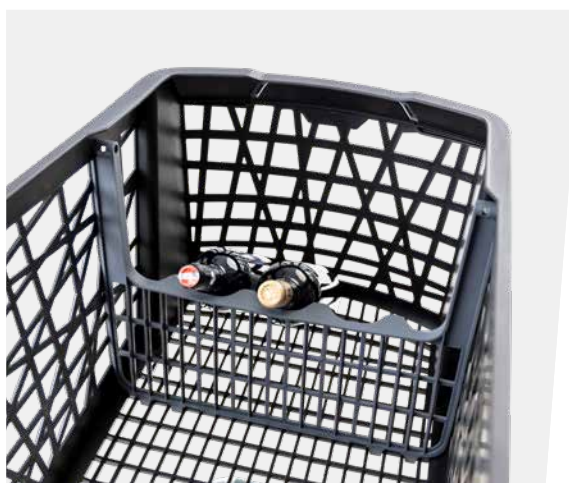

Wybierz rozmiar kosza o odpowiedniej pojemności!

| SALSA ECO – AKCESORIA

Wyjątkowo praktyczne!

■ **Wózek sklepowy jest idealny**, gdy spełnia wszystkie potrzeby klientów. Aby to zapewnić, wyposażyliśmy Salsa eco w szeroką gamę akcesoriów. Do przewożenia dzieci, odstawiania kubków, urządzeń elektronicznych czy do ochrony przedmiotów przed uszkodzeniami mechanicznymi: Zadbaj, aby Twoi klienci bezproblemowo poruszali się wózkiem po alejkach sklepowych!

→ UCHWYT NA KUBEK I SKANER

Ważne są szczegóły! Uchwyt Promobox Plus S-Grip można wyposażyć w dodatkowe, praktyczne akcesoria, takie jak uchwyt na kubek czy skaner.

→ SIEDZONKO DLA DZIECKA

Jazda to prawdziwa zabawa! Siedzenia dla małych pasażerów muszą być przede wszystkim wygodne i bezpieczne. Wtedy jazda po sklepie stanie się przyjemnością także dla rodziców!

→ SIEDZONKO DLA DZIECKA – PÓŁKA NA ZAKUPY

Bez dziecka, ale z delikatnymi produktami? Rozłożone siedzonko zapewnia doskonałe zabezpieczenie szczególnie delikatnych towarów.

→ KRATKA DO DZIELENIA ZAKUPÓW

Warto umożliwić klientom podział zakupów wg ich preferencji. Doskonale nadaje się do tego nasza kratka do dzielenia zakupów!