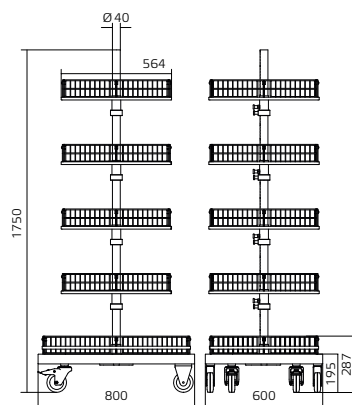

ACCESSORI E DOTAZIONE

- ↓ RIPIANO
- ↓↓ PROFILO PORTAPREZZI DA APPENDERE

- ↓ RIPIANI CIRCOLARI CON GANCI
- ↓↓ RUOTA CON FERMO

YourDisplay
inclusi 3 o 4 ripiani

YourDisplay
inclusi 4 ripiani circolari con ganci

Colori

	9005 Nero intenso
	9007 Alluminio grigio
	7016 Grigio antracite

YourDisplay	Dimensioni (mm)	N. ordine	Colore
Inclusi 4 ripiani circolari con ganci	800 x 600 x 1750	37.30136.95	----
Inclusi 4 ripiani	800 x 600 x 1750	37.30129.95	----
Inclusi 3 ripiani	800 x 600 x 1300	37.30133.95	----
Inclusi 3 ripiani	800 x 600 x 1500	37.30128.95	----
Accessori			
Profilo portaprezzi top completo di cornice portaposter e fissaggio	A4	37.30137.07	7016
Profilo portaprezzi da appendere	160 x 82	37.30138.07	9005