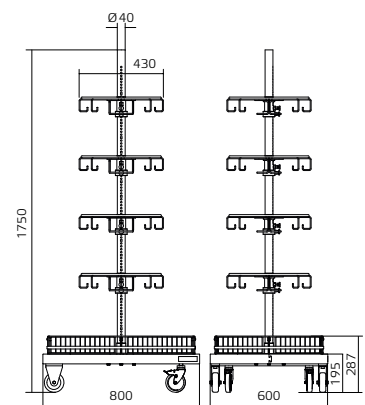

ACCESSORI E DOTAZIONE

- ↓ RIPIANO
- ↓↓ PROFILO PORTAPREZZI DA APPENDERE

- ↓ RIPIANI CIRCOLARI CON GANCI
- ↓↓ RUOTA CON FERMO

YourDisplay
inclusi 3 o 4 ripiani

YourDisplay
inclusi 4 ripiani circolari con ganci

Colori

	9005 Nero intenso
	9007 Alluminio grigio
	7016 Grigio antracite

YourDisplay	Dimensioni (mm)	N. ordine	Colore
Inclusi 4 ripiani circolari con ganci	800 x 600 x 1750	37.30136.95	----
Inclusi 4 ripiani	800 x 600 x 1750	37.30129.95	----
Inclusi 3 ripiani	800 x 600 x 1300	37.30133.95	----
Inclusi 3 ripiani	800 x 600 x 1500	37.30128.95	----
Accessori			
Profilo portaprezzi top completo di cornice portaposter e fissaggio	A4	37.30137.07	7016
Profilo portaprezzi da appendere	160 x 82	37.30138.07	9005