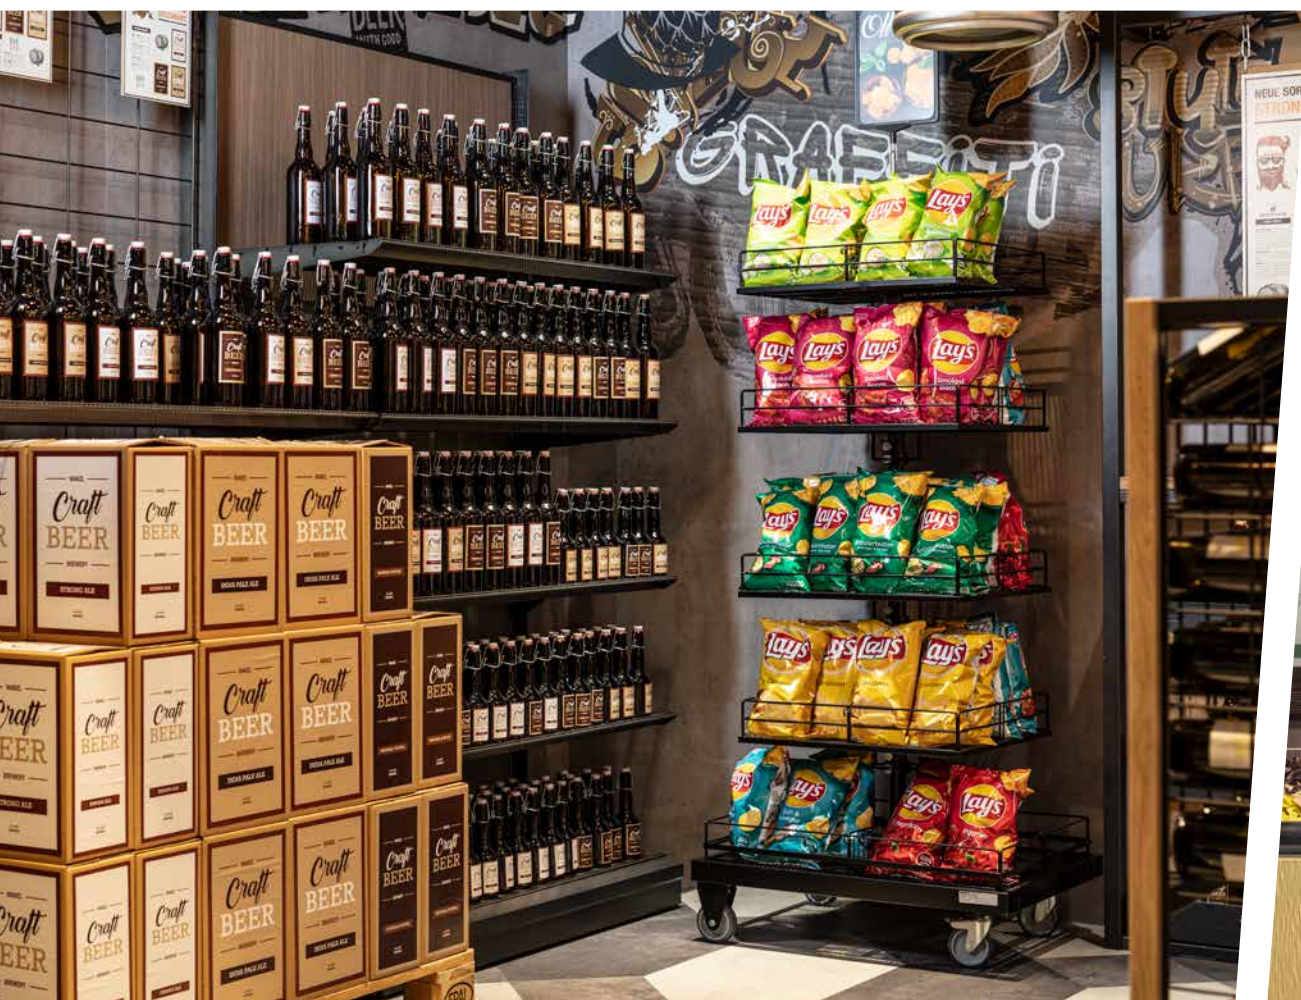

IYOURDISPLAY

Un campione delle vendite nel vostro punto vendita!

YOURDISPLAY

Tutta la varietà disponibile nel punto vendita

■ **YourDisplay è un espositore in versione supermoderna**, che unisce in sé tutti i vantaggi di una presentazione dinamica e funzionale della merce. La disposizione verticale degli articoli permette al cliente di farsi subito un'idea degli articoli offerti. Qualunque sia il prodotto scelto: l'accesso è rapido e senza ostacoli.

Con quattro o cinque ripiani a scelta, YourDisplay offre ogni possibilità di realizzare presentazioni a tema o in base al prodotto sfruttando al meglio le sue superfici. Ai supporti si possono applicare ganci o piani, come si desidera.

YourDisplay è come avere un venditore in più:

l'obiettivo – realizzare un record di vendite – viene raggiunto!

// I vantaggi in sintesi //

- Facile da utilizzare
- Configurazione flessibile: l'altezza dei ripiani può essere adattata alle dimensioni dei prodotti
- Design affusolato e salvaspazio
- Trasporto senza problemi grazie al telaio inferiore mobile