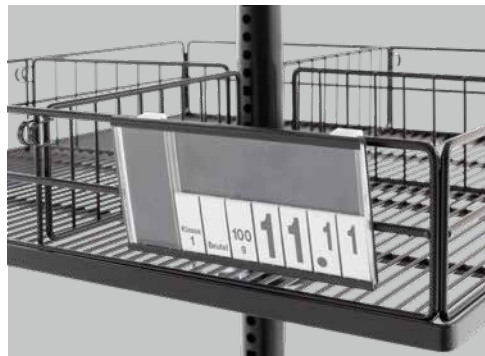

- **Si vuole modificare la disposizione della merce oppure esporre un nuovo prodotto nel modo più rapido possibile?** – Non importa se è vuoto o completamente allestito: con YourDisplay si può modificare la collocazione in qualsiasi momento, grazie al telaio inferiore mobile. Ruote di alta qualità, dotate di fermo, garantiscono un posizionamento stabile nell'ambiente.

ACCESSORI E DOTAZIONE

- ↓ RIPIANO
- ↓↓ PROFILO PORTAPREZZI DA APPENDERE

- ↓ RIPIANI CIRCOLARI CON GANCI
- ↓↓ RUOTA CON FERMO

YourDisplay
inclusi 3 o 4 ripiani

YourDisplay
inclusi 4 ripiani circolari con ganci