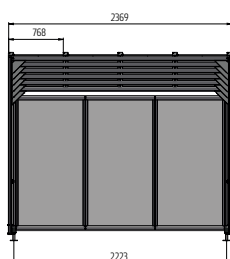

Maße

Alpha
Einkaufswagen-Parkbox in 3-reihiger Ausführung.