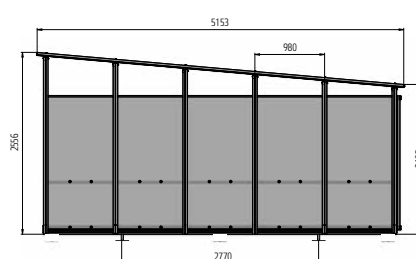

Maße

Alpha
Einkaufswagen-Parkbox in 3-reihiger Ausführung.