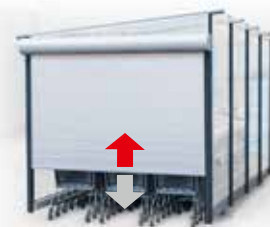

Sigma avec toit en appentis

Abri pour chariots libre-service – Opérationnel de jour comme de nuit

Sigma avec toit en appentis

Abri pour chariots libre-service – Opérationnel de jour comme de nuit

- > Protège vos chariots libre-service contre les intempéries et le vol
- > Grand confort d'utilisation grâce à l'entraînement mécanique ou électrique du volet roulant verrouillable
- > Design clair et intemporel qui s'adapte parfaitement à toutes les architectures

SIGMA AVEC TOIT EN APPENTIS

Abri pour chariots libre-service

Protection efficace

Pendant la journée, des chariots libre-service bien rangés et secs sont à la disposition de vos clients. La nuit, vos chariots libre-service sont protégés contre les intempéries et le vol dans l'abri Sigma grâce à son volet roulant verrouillable et à son vitrage.

Grand confort d'utilisation

L'abri pour chariots libre-service Sigma avec toit en appentis peut être ouvert ou fermé électriquement ou mécaniquement. Avec la version électrique tout confort, le système de volet roulant verrouillable se commande au moyen d'un commutateur à clé.