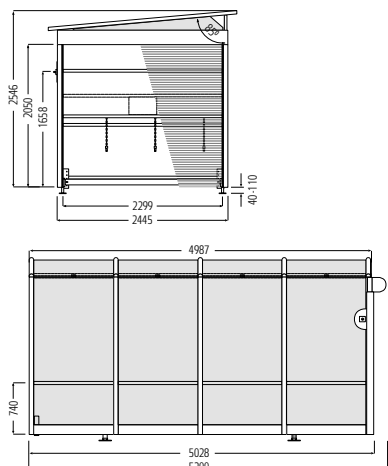

Sigma avec toit en appentis, dimensions, accessoires, aide à la commande

Dimensions

Tête de station en acier inoxydable

Exécution : construction robuste en tube pour un montage dans l'abri pour chariots. Un ou deux tubes de liaison en acier inoxydable pour les panneaux d'information. Clé de départ avec chaîne de 500 mm. Pare-chocs réglable sur 5 niveaux, thermolaqué.