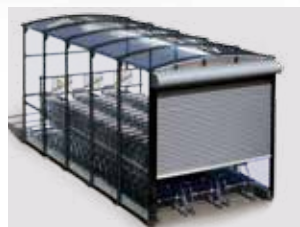

Sigma

Wiata parkingowa na wózki sklepowe

- > *Ochrona wózków sklepowych przed kradzieżami i złymi warunkami atmosferycznymi*
- > *Komfort użytkowania dzięki mechanicznemu lub elektrycznemu napędowi rolet*
- > *Elegancki wygląd – wiata doskonale pasuje do każdego otoczenia.*

Lepsza ochrona

W dzień na klientów czekają czyste i suche wózki. W nocy roleta i akrylowe ściany chronią zaparkowane w wiacie wózki przed złymi warunkami pogodowymi i kradzieżą.

Komfort użytkowania

Wiatę parkingową Sigma można otwierać i zamykać za pomocą elektrycznego lub ręcznego mechanizmu. W wersji zasilanej elektrycznie roleta jest obsługiwana za pomocą przełącznika kluczykowego.