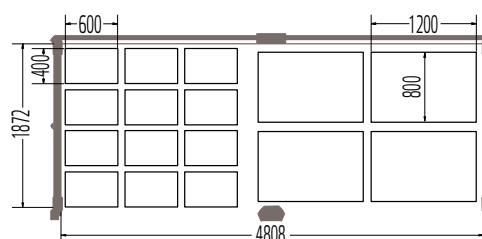

SIGMA PRESENT

Box di vendita da esterno chiuso

Esempio di una pratica disposizione di pallet