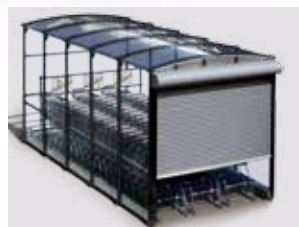

SIGMA
Box di parcheggio
per carrelli spesa
Utility model pend.

Elevata protezione

Di giorno i carrelli sono a disposizione dei vostri clienti in perfetto ordine e al riparo dalla pioggia. Di notte sono completamente protetti da intemperie e furti nel box di parcheggio Sigma grazie alla serranda e al rivestimento in plexiglas.

Linee semplici

Grazie alla sue linee ben definite, il nuovo box di parcheggio Sigma rappresenta un ottimo biglietto da visita per il supermercato, si adatta bene a qualsiasi contesto architettonico e, grazie alla sua versatilità, è in grado di soddisfare le aspettative della clientela.