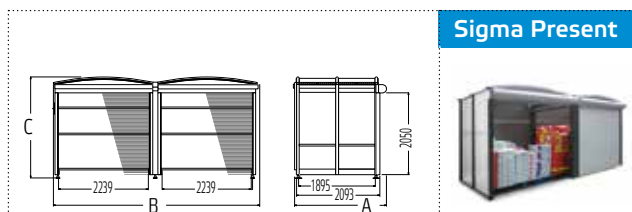

Sigma Present

Modelo estándar:	N.º de pedido
Sigma Present SM – mecánico	03.36 386.73
Sigma Present SE – eléctrico	03.36 387.73
Sigma Present Solución de pared SM – mecánico	03.36 577.73
Sigma Present Solución de pared SE – eléctrico	03.36 390.73
A x B x C, largo x ancho x alto (mm) :	2260 x 5105 x 2539
Capacidad para palés desechables 600 x 400 (unidades):	hasta 33
Capacidad para europalés 1200 x 800 (unidades)	hasta 6

Accesorios	N.º de pedido
Iluminación interior resistente a la intemperie, 58 vatios	03.31 754.07
Marcos con pinza intercambiables, Aluminio, 910 x 1170 mm	03.14 013.95
Cubo de basura de plástico, verde amarillento, RAL 6018, material de fijación incluido	03.69 035.07
Cubo de basura metálico, galvanizado al calor, material de fijación incluido	03.93 270.55

Características

Bonito perfil de aluminio, redondeado por fuera. Los elementos de los laterales y el techo están formados por placas de vidrio acrílico transparente. Los tubos de aluminio rectangulares con perfiles de plástico montados en ambos lados sirven de guía y protección contra choques para los carros autoservicio. Pies de apoyo elevables sin fases intermedias para compensar las irregularidades del terreno.

Persiana

Blindaje de aluminio con relleno de espuma rígida. Manejo de la persiana con electromotor o manivela.

Superficie

Recubrimiento de polvo de plástico, suministrable en 7 colores estándar. Se pueden encargar colores especiales.