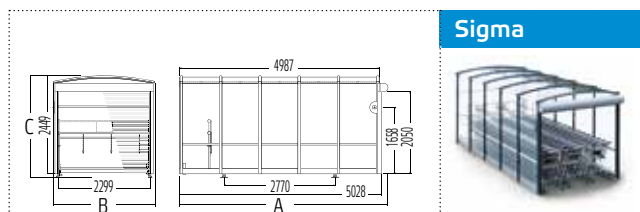

Soporte para bicicletas Kappa

Características y accesorios

Sigma

Modelo estándar: Espacio para 3 filas de carros autoservicio	N.º de pedido
Sigma SM – mecánico	03.33 901.73
Sigma SE – eléctrico	03.30 290.73
A x B x C, largo x ancho x alto (mm)	5189 x 2536 x 2539
Capacidad para filas de carros	3
Capacidad de compresión para carros de compra con un volumen de cesta de 90 litros (unidad)	108
Capacidad para carros de compra con un volumen de cesta de 130 litros (unidades)	60