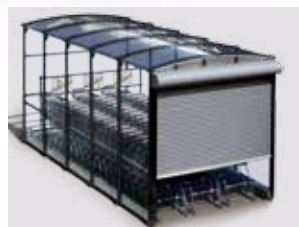

Sigma

Parkovací box pro nákupní vozíky

- > chrání nákupní vozíky před nepříznivým počasím a odcizením
- > vysoký obslužný komfort díky mechanickému nebo elektrickému pohonu rolety
- > čistý, nadčasový design, který se dobře přizpůsobí jakémukoliv architektonickému řešení

Vysoká ochrana

Ve dne jsou nákupní vozíky připraveny pro zákazníky pěkně uklizené a suché. V noci jsou nákupní vozíky v parkovacím boxu Sigma s roletou a akrylovým sklem chráněny před nepříznivým počasím a odcizením.

Vysoký obslužný komfort

Parkovací box Sigma lze otevírat a zavírat elektricky nebo mechanicky. U komfortní verze s elektrickým pohonem se roleta ovládá pomocí spínače s klíčem.