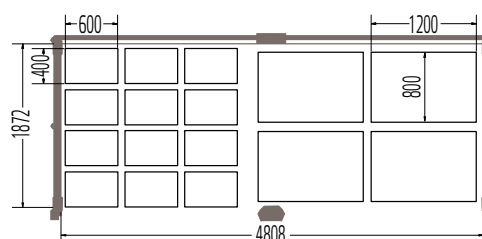

Příklad praktického uložení palet

Bezpečí a ochrana

Přes den je zboží v prodejním boxu Sigma Present chráněno před nepříznivým počasím. Po zavírací době je zboží v prodejním boxu bezpečně chráněno před vandaly díky speciálnímu hliníkovému obložení a uzamykatelné roletě.