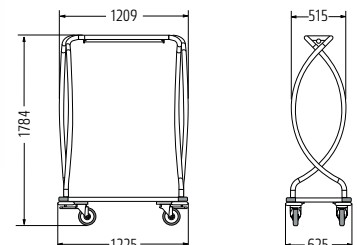

Gepäckssammelwagen GS-Trend

Best.-Nr.

Edelstahl, elektroliert, Teppich Anthrazit	05.59778.31-V006
Edelstahl, elektroliert, Teppich Anthrazit, mit Feststellbremse	05.59778.31-V007
Logo-Teppich (ab 3 Stück)	auf Anfrage