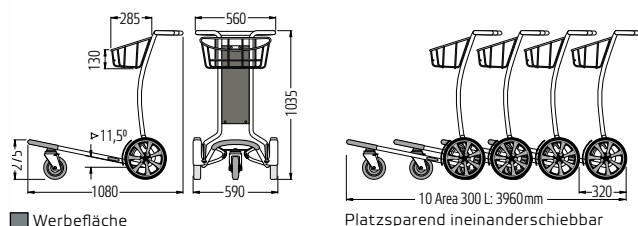

Gepäcktransportwagen Aera 300 L	Best.-Nr.
Verzinkt-chromatiert	05.60795.52-0000

Design pend.