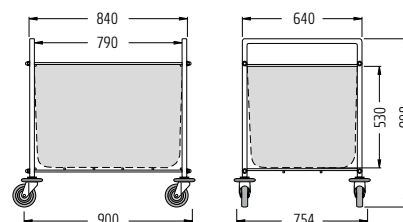

Sackwagen LT 240	Best.-Nr.
Serienmäßig mit 1 Polyestersack, Grau	04.13900.95-7097
Für Nachbestellungen	
Polyestersack, Grau, 240 Liter	00.58562.00-0000
Polyestersack, Grau, 240 Liter, mit Abdeckung	00.58563.00-0000