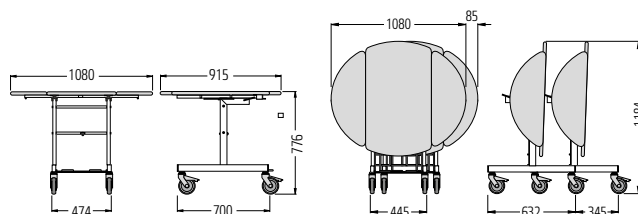

Room-Service-Tisch RSVC-Comfort

Der Room-Service-Tisch

■ Ideal dimensionierter und standsicherer Beistelltisch für Gästezimmer oder Restaurant, an den Seiten abklappbar für enge Durchfahrten. Auf Wunsch mit integrierbaren Hot-Boxen für das Warmhalten der Speisen.

Platz sparend ineinanderschiebbar