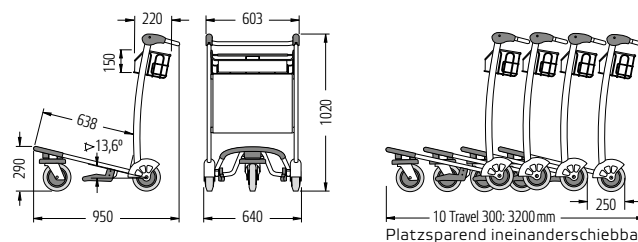

Gepäcktransportwagen Travel 300	Best.-Nr.
Stahl verzinkt-chromatiert, mit Bremse	05.44296.52-V008

Pat. pend.