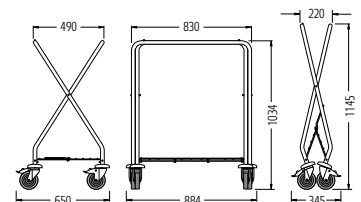

Sackwagen SW 290 KX

Wendiges Modell für jede Hotelgröße

100 kg ↓

95°C

SW 290 KX
mit Polyestersack und
Klettverschluss

SW 290 KX
Platz sparend
zusammenklappbar

■ **Ein flexibler Wäschewagen für alle Fälle.** Der praktische Sackwagen, inklusive stabilem Polyestersack um zum Beispiel Wäsche zu transportieren.