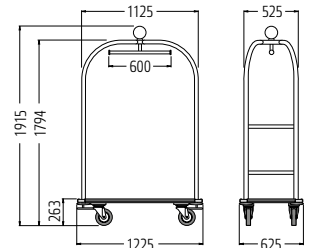

Gepäckssammelwagen GS-Lobby

Best.-Nr.

Edelstahl, elektroliert, Teppich Anthrazit	04.14691.31-0000
Edelstahl, vergoldet, Teppich Rot	04.14691.58-0001
Edelstahl, elektroliert, Teppich Anthrazit, mit Feststellbremse	04.14691.31-0001
Edelstahl, vergoldet, Teppich Rot, mit Feststellbremse	04.14691.58-0000
Logo-Teppich (ab 3 Stück)	auf Anfrage