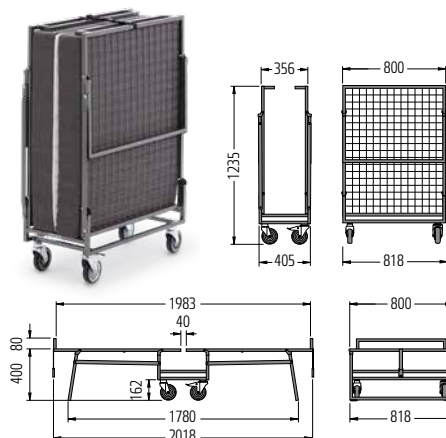

Zustellbett X-Bed

Zustellbett für den flexiblen Einsatz

■ Das X-Bed bietet angenehmen Liegekomfort, sowie eine Sitzhöhe von ca. 55 cm. Eine perfekte Belüftung der Matratze ermöglicht die Gitterrostaufgabe.

120 kg ↓

X-BED
Abb. zeigt Sonderausstattung