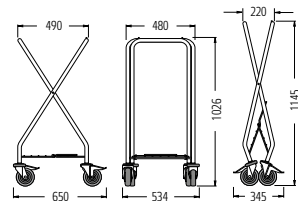

Sackwagen SW 145 KX

Wendiges Modell für jede Hotelgröße

100 kg ↓

95°C

SW 145 KX
mit Polyestersack und
Klettverschluss

SW 145 KX
Platz sparend zusammen-
klappbar

■ **Ein flexibler Wäschewagen für alle Fälle.** Der praktische Sackwagen, inklusive stabilem Polyestersack. Der SW 145 KX kann ebenfalls noch mit einem Kunststoffsack ausgestattet werden, um Müll zu transportieren.